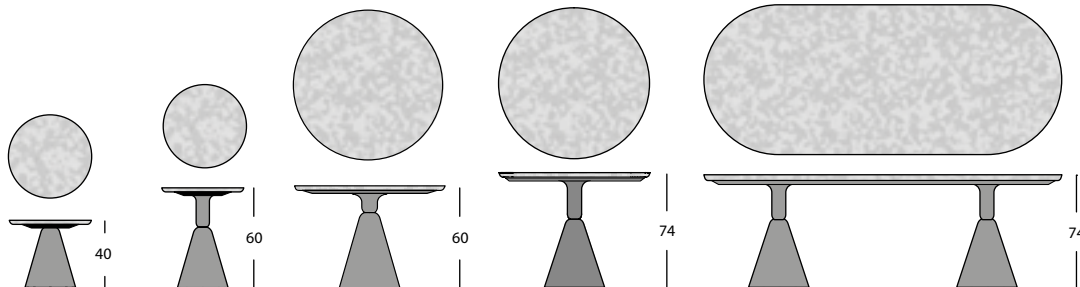

PION by Ionna Vautrin, 2013

PION PETRA

ACABADOS / FINISHES / FINITIONS

Mármol / Marble / Marbre

Lacado negro / Black lacquer / Laqué noir

BASE
Lacado alto brillo / High gloss lacquers / Laqué haute brillance
Lacado extra mate / Extra matte lacquers / Laqué extra mat

363.71.FE.A6

PION PETRA MESA D50X40
PION PETRA TABLE D50X40
PION PETRA TABLE D50X40

0,09 m² / 2 Pack. / 25,0 kg

363.71.FG.A6

PION PETRA MESA D50X60
PION PETRA TABLE D50X60
PION PETRA TABLE D50X60

0,12 m² / 2 Pack. / 26,0 kg

363.74.GG.A6

PION PETRA MESA D68X60
PION PETRA TABLE D68X60
PION PETRA TABLE D68X60

0,19 m² / 2 Pack. / 51,0 kg

363.74.KG.A6

PION PETRA MESA D90X60
PION PETRA TABLE D90X60
PION PETRA TABLE D90X60

0,24 m² / 2 Pack. / 70,0 kg

363.74.LG.A6

PION PETRA MESA D100X60
PION PETRA TABLE D100X60
PION PETRA TABLE D100X60

0,26 m² / 2 Pack. / 77,0 kg

363.74.GH.A6

PION PETRA MESA D68X74
PION PETRA TABLE D68X74
PION PETRA TABLE D68X74

0,22 m² / 2 Pack. / 52,0 kg

363.74.KH.A6

PION PETRA MESA D90X74
PION PETRA TABLE D90X74
PION PETRA TABLE D90X74

0,27 m² / 2 Pack. / 70,0 kg

363.74.LH.A6

PION PETRA MESA D100X74
PION PETRA TABLE D100X74
PION PETRA TABLE D100X74

0,29 m² / 2 Pack. / 78,0 kg