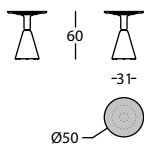

363.71.FE.A6

PION PETRA MESA D50X40
PION PETRA TABLE D50X40
PION PETRA TABLE D50X40

0,09 m² / 2 Pack. / 25,0 kg

363.71.FG.A6

PION PETRA MESA D50X60
PION PETRA TABLE D50X60
PION PETRA TABLE D50X60

0,12 m² / 2 Pack. / 26,0 kg