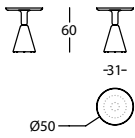

363.71.FE.FR

PION FRESNO MESITA D50X40
PION ASH TABLE D50X40
PION FRÊNE TABLE D50X40

0,12 m² / 2 Pack. / 15,8 kg

363.71.GE.FR

PION FRESNO MESITA D60X40
PION ASH TABLE D60X40
PION FRÊNE TABLE D60X40

0,12 m² / 2 Pack. / 18,0 kg

PION by Ionna Vautrin, 2013

363.71.FG.FR

PION FRESNO MESITA D50X60
PION ASH TABLE D50X60
PION FRÈNE TABLE D50X60

0,15 m³ / 2 Pack. / 170 kg

363.71.GG.FR

PION FRESNO MESITA D60X60
PION ASH TABLE D60X60
PION FRÈNE TABLE D60X60