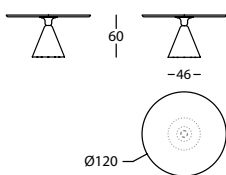

363.74.NG.FR

PION FRESNO MESA D120X60
PION ASH TABLE D120X60
PION FRÈNE TABLE D120X60

0,26 m³ / 2 Pack. / 52,0 kg