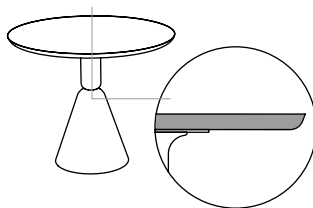

Mesa comedor
Dining table
Table repas