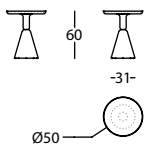

363.71.FG.TI

PION TILO MESITA D50X60
PION LINDEN TABLE D50X60
PION TILLEUL TABLE D50X60

0,15 m³ / 2 Pack. / 16,0 kg