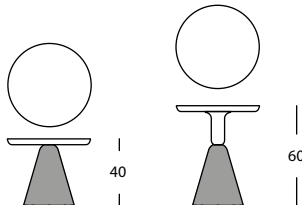

363.48

PION BANQUETA D32X43
PION STOOL D32X43
PION TABOURET D32X43

0,07 m³ / 1 Pack. / 10,0 kg

PION TILO

Tapa torneada / Turned top / Plateau galbé

ACABADOS / FINISHES / FINITIONS

 TAPAS / TOPS / PLATEAUX
Tintes tilo / Linden stains / Teintes tilleul