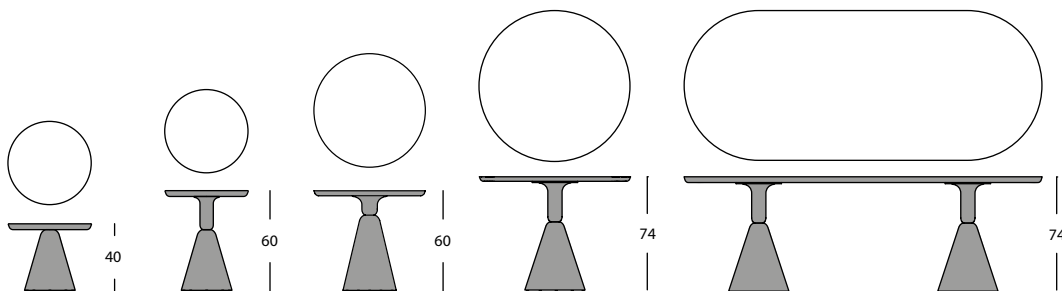

ACABADOS / FINISHES / FINITIONS

TAPA / TOP / PLATEAU
Tintes fresno / Ash stains / Teintes frêne

BASE
Lacado alto brillo / High gloss lacquers / Laqué haute brillance
Lacado extra mate / Extra matte lacquers / Laqué extra mat

363.71.FE.FR

PION FRESNO MESITA D50X40
PION ASH TABLE D50X40
PION FRÊNE TABLE D50X40

0,12 m² / 2 Pack. / 15,8 kg

363.71.GE.FR

PION FRESNO MESITA D60X40
PION ASH TABLE D60X40
PION FRÊNE TABLE D60X40

0,12 m² / 2 Pack. / 18,0 kg