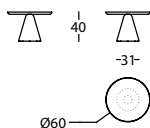

363.71.GE.FR

PION FRESNO MESITA D60X40
PION ASH TABLE D60X40
PION FRÊNE TABLE D60X40

0,12 m² / 2 Pack. / 18,0 kg