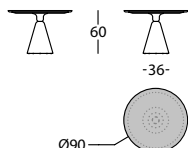

363.74.KG.A6

PION PETRA MESA D90X60
PION PETRA TABLE D90X60
PION PETRA TABLE D90X60

0,24 m² / 2 Pack. / 70,0 kg