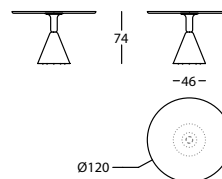

363.74.NH.FR

PION FRESNO MESA D120X74
PION ASH TABLE D120X74
PION FRÈNE TABLE D120X74

0,32 m³ / 2 Pack. / 59,0 kg