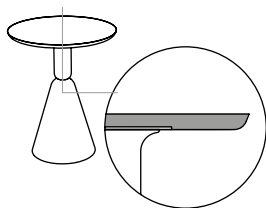

0,15 m³ / 2 Pack. / 16,0 kg

363.71.GG.TI

PION TILO MESITA D60X60
PION LINDEN TABLE D60X60
PION TILLEUL TABLE D60X60

0,15 m³ / 2 Pack. / 17,0 kg

PION by Ionna Vautrin, 2013

PION FRESNO

Tapa plana / Flat top / Plateau plat