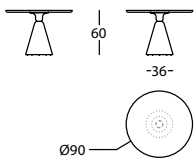

363.74.KG.FR

PION FRESNO MESA D90X60
PION ASH TABLE D90X60
PION FRÈNE TABLE D90X60

0,18 m³ / 2 Pack. / 39,0 kg