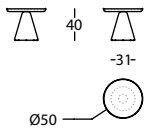

363.71.FE.TI

PION TILO MESITA D50X40
PION LINDEN TABLE D50X40
PION TILLEUL TABLE D50X40

0,12 m³ / 2 Pack. / 14,5 kg