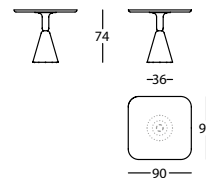

0,26 m³ / 2 Pack. / 52,0 kg

363.74.GGH.FR

PION FRESNO MESA 65X65X74
PION ASH TABLE 65X65X74
PION FRÈNE TABLE 65X65X74

0,21 m³ / 2 Pack. / 33,0 kg

363.74.GH.FR

PION FRESNO MESA D68X74
PION ASH TABLE D68X74
PION FRÈNE TABLE D68X74

0,21 m³ / 2 Pack. / 31,5 kg

363.74.KKH.FR

PION FRESNO MESA 90X90X74
PION ASH TABLE 90X90X74
PION FRÈNE TABLE 90X90X74

0,24 m³ / 2 Pack. / 36,0 kg

363.74.KH.FR

PION FRESNO MESA D90X74
PION ASH TABLE D90X74
PION FRÈNE TABLE D90X74