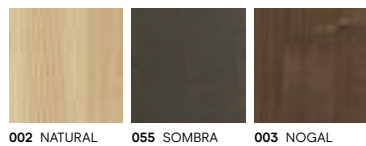

0,61 m² / 3 Pack. / 201,0 kg

PION by Ionna Vautrin, 2013

ACABADOS / FINISHES / FINITIONS

Banqueta / Stool / Tabouret

LACADO EXTRA MATE / EXTRA MATTE LACQUERS / LAQUÉ EXTRA MAT

LACADO ALTO BRILLO / HIGH GLOSS LACQUERS / LAQUÉ HAUTE BRILLANCE

PION TILO

TAPA / TOP / PLATEAU

TILO / LINDEN / TILLEUL
TINTES / STAINS / TEINTES

PION FRESNO

TAPA / TOP / PLATEAU

FRESNO / ASH / FRÊNE
TINTES / STAINS / TEINTES

PION PETRA

TAPA / TOP / PLATEAU