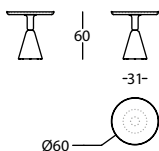

363.71.GG.TI

PION TILO MESITA D60X60
PION LINDEN TABLE D60X60
PION TILLEUL TABLE D60X60

0,15 m³ / 2 Pack. / 17,0 kg