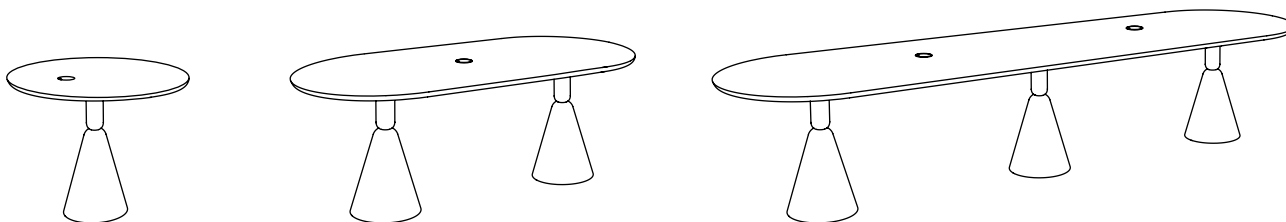

- - Pasacables circular opcional. Indicar mediante dibujo cantidad y ubicación. Precio por unidad. Solo apto para Pion 74H con tapas de madera.
- The 74H Pion tables with wooden tops can have a grommet fitted during the manufacturing process. Please indicate the position and quantity required in a plan when ordering.
- Pour les plateaux bois de hauteur 74, il est aussi possible en option d'installer un passe-cable circulaire. Merci d'indiquer avec un schéma la quantité et la placement exact désiré.

** TSCA:
No está disponible en los EE. UU. ni en Canadá debido a restricciones de importación.
Unavailable in the USA or Canada due to import restrictions.
N'est pas disponible aux USA ni au Canada en raison de restrictions à l'importation.