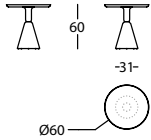

363.71.FE.FR

PION FRESNO MESITA D50X40
PION ASH TABLE D50X40
PION FRÊNE TABLE D50X40

0,12 m² / 2 Pack. / 15,8 kg

363.71.GE.FR

PION FRESNO MESITA D60X40
PION ASH TABLE D60X40
PION FRÊNE TABLE D60X40

0,12 m² / 2 Pack. / 18,0 kg

PION by Ionna Vautrin, 2013

363.71.FG.FR

PION FRESNO MESITA D50X60
PION ASH TABLE D50X60
PION FRÈNE TABLE D50X60

0,15 m³ / 2 Pack. / 170 kg

363.71.GG.FR

PION FRESNO MESITA D60X60
PION ASH TABLE D60X60
PION FRÈNE TABLE D60X60