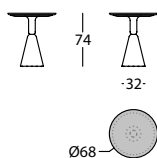

363.74.GH.A6

PION PETRA MESA D68X74
PION PETRA TABLE D68X74
PION PETRA TABLE D68X74

0,22 m² / 2 Pack. / 52,0 kg