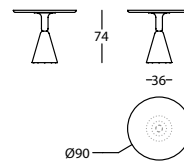

363.74.KH.FR

PION FRESNO MESA D90X74
PION ASH TABLE D90X74
PION FRÈNE TABLE D90X74

0,24 m³ / 2 Pack. / 40,0 kg