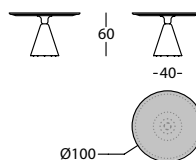

363.74.GG.A6

PION PETRA MESA D68X60
PION PETRA TABLE D68X60
PION PETRA TABLE D68X60

0,19 m² / 2 Pack. / 51,0 kg

363.74.KG.A6

PION PETRA MESA D90X60
PION PETRA TABLE D90X60
PION PETRA TABLE D90X60

0,24 m² / 2 Pack. / 70,0 kg