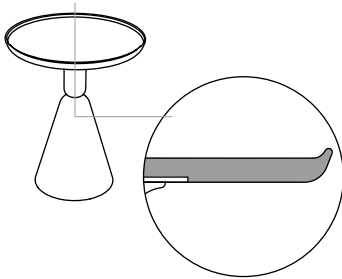

363.48

PION BANQUETA D32X43
PION STOOL D32X43
PION TABOURET D32X43

0,07 m³ / 1 Pack. / 10,0 kg

PION TILO

Tapa torneada / Turned top / Plateau galbé

ACABADOS / FINISHES / FINITIONS

 TAPAS / TOPS / PLATEAUX
Tintes tilo / Linden stains / Teintes tilleul