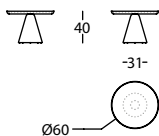

363.71.GE.TI

PION TILO MESITA D60X40
PION LINDEN TABLE D60X40
PION TILLEUL TABLE D60X40

0,12 m³ / 2 Pack. / 15,3 kg