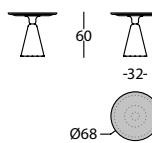

363.71.FE.A6

PION PETRA MESA D50X40
PION PETRA TABLE D50X40
PION PETRA TABLE D50X40

0,09 m² / 2 Pack. / 25,0 kg

363.71.FG.A6

PION PETRA MESA D50X60
PION PETRA TABLE D50X60
PION PETRA TABLE D50X60

0,12 m² / 2 Pack. / 26,0 kg