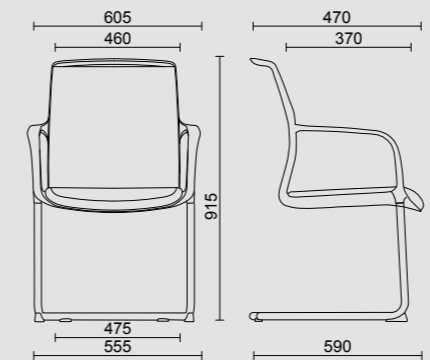

Finish and options

Plastic structure and base			
Back upholstery			
Seat upholstery			
Integrated armrest			
Swivelling seat			
Fixed Height			
Height adjustment			
Tilting system with gradual rocking			

Certifications

Dimensions

Visitor Chair