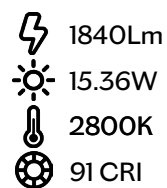

RIFICOLONA

by e-ggs

Rificolona nasce appesa a un filo e da qui la sua indole giocosa e suggestiva, a partire dai materiali: il paralume, realizzato principalmente in polietilene riciclato, ruota dialogando con la luce. La superficie gioca con la trasparenza come se fosse spruzzata da un abile graffiti artist, rievocando la superficie lunare. Rificolona sorvola con delicatezza gli elementi del tuo living, inclinandosi a seconda delle necessità o della luce desiderata in quel preciso momento della giornata.

DIMENSIONI | DIMENSIONS

lunghezza | width: 80 cm
larghezza | depth: 40 cm
altezza | height: 80 cm
+250cm cavo/cable

FINITURE PARALUME | LAMPSHADE FINISHES

POLIETILENE RICICLATO | RECYCLED POLYETHYLENE

White Moon