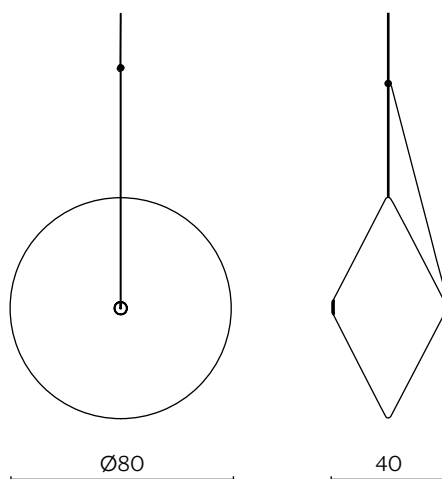

RIFICOLONA

by e-ggs

Rificolona nasce appesa a un filo e da qui la sua indole giocosa e suggestiva, a partire dai materiali: il paralume, realizzato principalmente in polietilene riciclato, ruota dialogando con la luce. La superficie gioca con la trasparenza come se fosse spruzzata da un abile graffiti artist, rievocando la superficie lunare. Rificolona sorvola con delicatezza gli elementi del tuo living, inclinandosi a seconda delle necessità o della luce desiderata in quel preciso momento della giornata.

Rificolona lamp arrives hanging by a thread, to share an evocative and creative spirit embodied by its materials: the shade, mainly crafted from recycled polyethylene, rotates in dialogue with the light. Its surface plays with transparency as if it was sprayed by a skilled graffiti artist, hearken back to the Moon surface. Rificolona delicately hovers over the elements in your living space, tilting according to necessity or the light desired at any given time of day.

DIMENSIONI | DIMENSIONS

lunghezza | width: 80 cm
larghezza | depth: 40 cm
altezza | height: 80 cm
+250cm cavo/cable

FINITURE PARALUME | LAMPSHADE FINISHES

POLIETILENE RICICLATO | RECYCLED POLYETHYLENE

White Moon