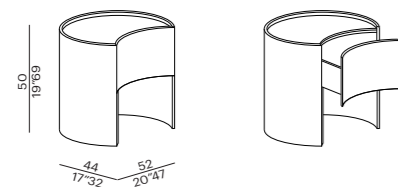

Ronny

Ronny è la soluzione per lo spazio notte di chi ama la pratica semplicità. Condividendo lo stesso disegno frontale alla base del comodino Johnny, Ronny ha una struttura più leggera e sottile, composta da un unico e funzionale cassettino. A completamento della collezione, l'opzione di un piano in cuoio posizionabile liberamente sui top.

Ronny is the sleeping space solution for those who love practical simplicity. It shares the same frontal design as the Johnny night table, but with a lighter, slimmer frame consisting of a single, functional drawer. To complete the collection, a saddle leather cover can be placed over the existing top.

60, 61

RONNY 2024

comodino - night table

TECHNICAL DETAILS

IT

- comodino con un cassetto
- struttura in legno
- finiture struttura: lacca opaca o lucida
- finiture piano: lacca opaca o lucida
- vetro retroverniciato nei colori delle lacche (NO chalk, white)
- marmo MR1, MR2 o MR3
- cuoio - optional

finiture
• vedi campionario

EN

- night table with 1 drawer
- wooden frame
- frame finishes: matt or glossy lacquer
- top finish: matt or glossy lacquer
- back-painted glass in lacquer colours (except chalk, white)
- marble MR1, MR2 o MR3
- saddle leather - optional

finishes
• see sample box

DE

- Nachttisch mit einer Schublade
- Holzgestell
- Ausführung für Gestell: Lack matt oder Hochglanz
- Ausführung für Platte: Lack matt oder Hochglanz
- Rücklackiertes Glas in alle Lackfarben (mit Ausnahme von chalk, white)
- Marmor MR1, MR2 oder MR3
- Kernleder - Extra

Ausführungen
• siehe Musterbox

FR

- chevet avec un tiroir
- structure en bois
- finition structure: laque mate ou brillante
- finitions plateau: laque mate ou brillante
- verre retro-laqué dans les couleurs de laque SAUF chalk, white
- marbre MR1, MR2 ou MR3
- cuir sellier - optional

finitions
• voir boîte d'échantillons

ES

- mesita de noche con 1 cajón
- estructura de madera
- acabados estructura: lacca mate o brillo
- acabados sobre: lacca mate o brillo
- vidrio retrobarnizado en los colores de lacca EXCEPTO chalk, white)
- mármol MR1, MR2 o MR3
- cuero - opcional

acabados
• véase el muestrario