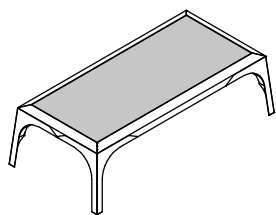

## INFORMAZIONI TECNICHE

Struttura realizzata in legno massello impiallacciato in essenza. Piano incassato a filo della struttura in diversa finitura o nella stessa. La superficie interna delle gambe è sempre in laccato opaco.

## DIMENSIONI

/SIZE

L 1313 / W 51 ¾"

L 1313 / W 51 ¾"

P 688 / D 27 ⅛"

P 1313 / D 51 ¾"

H 380 / H 15"

H 380 / H 15"

# PRESOTTO

**tavolino Relevè P 688**  
/Relevè coffee table D 27 1/8"

**tavolino Relevè P 1313**  
/Relevè coffee table D 51 3/4"

P