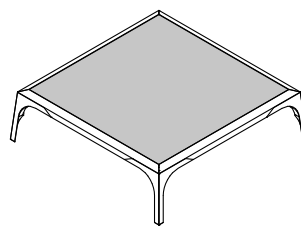

## INFORMAZIONI TECNICHE

Struttura realizzata in legno massello impiallacciato in essenza. Piano incassato a filo della struttura in diversa finitura o nella stessa. La superficie interna delle gambe è sempre in laccato opaco.

## DIMENSIONI

/SIZE

L 1313 / W 51 ¾"

L 1313 / W 51 ¾"

P 688 / D 27 ⅛"

P 1313 / D 51 ¾"

H 380 / H 15"

H 380 / H 15"

# PRESOTTO

**tavolino Relevè P 688**  
/Relevè coffee table D 27 1/8"

**tavolino Relevè P 1313**  
/Relevè coffee table D 51 3/4"

P