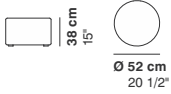

MOLECULE

Rivestimenti consigliati · Recommended coverings · Revêtements conseillées · Empfohlene Bezüge

· cat. A	XTREME	· cat. C	TREND	· cat. extra	MOLLY	· cat. lux	LUX 1
· cat. A	STEP	· cat. C	SUPERB	· cat. extra	RIME	· cat. lux	LUX 2
· cat. A	ANGEL	· cat. C	HESTAN	· cat. extra	STEELCUT TRIO 3	· cat. imperial	IMPERIAL 1
· cat. A	MEDLEY	· cat. C	DEANS	· cat. extra	ARIANA	· cat. imperial	IMPERIAL 2
· cat. A	MOOD	· cat. super	REMIX 3	· cat. extra	COLLINE	· cat. imperial	NABUK
· cat. A	CRAZY	· cat. super	CAPTURE	· cat. extra	OPERA	· cat. special	DROP
· cat. B	EXTREMA	· cat. super	MODA	· cat. extra	DANTE	· cat. special	TRIANGLE
· cat. B	IKON	· cat. super	REVIVE 1	· cat. extra	ARCO		
· cat. B	SILVERTEX	· cat. super	BREEZE FUSION	· cat. maxi	MOSAIC 2		
· cat. B	SAMAR			· cat. maxi	HALLINGDAL 65		
· cat. B	FAME			· cat. maxi	COMFORT		
· cat. B	MAIN LINE FLAX			· cat. maxi	DIVINA 3		

cod. 5603 / **round ottoman**

cod. 5604 / **section ottoman**

cod. 5605 / **bench**