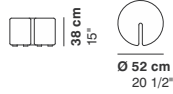

MOLECULE

Rivestimenti consigliati · Recommended coverings · Revêtements conseillées · Empfohlene Bezüge

· cat. A	XTREME	· cat. C	TREND	· cat. extra	MOLLY	· cat. lux	LUX 1
· cat. A	STEP	· cat. C	SUPERB	· cat. extra	RIME	· cat. lux	LUX 2
· cat. A	ANGEL	· cat. C	HESTAN	· cat. extra	STEELCUT TRIO 3	· cat. imperial	IMPERIAL 1
· cat. A	MEDLEY	· cat. C	DEANS	· cat. extra	ARIANA	· cat. imperial	IMPERIAL 2
· cat. A	MOOD	· cat. super	REMIX 3	· cat. extra	COLLINE	· cat. imperial	NABUK
· cat. A	CRAZY	· cat. super	CAPTURE	· cat. extra	OPERA	· cat. special	DROP
· cat. B	EXTREMA	· cat. super	MODA	· cat. extra	DANTE	· cat. special	TRIANGLE
· cat. B	IKON	· cat. super	REVIVE 1	· cat. extra	ARCO		
· cat. B	SILVERTEX	· cat. super	BREEZE FUSION	· cat. maxi	MOSAIC 2		
· cat. B	SAMAR			· cat. maxi	HALLINGDAL 65		
· cat. B	FAME			· cat. maxi	COMFORT		
· cat. B	MAIN LINE FLAX			· cat. maxi	DIVINA 3		

cod. 5603 / **round ottoman**

cod. 5604 / **section ottoman**

cod. 5605 / **bench**