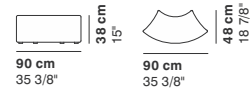

MOLECULE

Rivestimenti consigliati · Recommended coverings · Revêtements conseillées · Empfohlene Bezüge

· cat. A	XTREME	· cat. C	TREND	· cat. extra	MOLLY	· cat. lux	LUX 1
· cat. A	STEP	· cat. C	SUPERB	· cat. extra	RIME	· cat. lux	LUX 2
· cat. A	ANGEL	· cat. C	HESTAN	· cat. extra	STEELCUT TRIO 3	· cat. imperial	IMPERIAL 1
· cat. A	MEDLEY	· cat. C	DEANS	· cat. extra	ARIANA	· cat. imperial	IMPERIAL 2
· cat. A	MOOD	· cat. super	REMIX 3	· cat. extra	COLLINE	· cat. imperial	NABUK
· cat. A	CRAZY	· cat. super	CAPTURE	· cat. extra	OPERA	· cat. special	DROP
· cat. B	EXTREMA	· cat. super	MODA	· cat. extra	DANTE	· cat. special	TRIANGLE
· cat. B	IKON	· cat. super	REVIVE 1	· cat. extra	ARCO		
· cat. B	SILVERTEX	· cat. super	BREEZE FUSION	· cat. maxi	MOSAIC 2		
· cat. B	SAMAR			· cat. maxi	HALLINGDAL 65		
· cat. B	FAME			· cat. maxi	COMFORT		
· cat. B	MAIN LINE FLAX			· cat. maxi	DIVINA 3		

cod. 5603 / **round ottoman**

cod. 5604 / **section ottoman**

cod. 5605 / **bench**