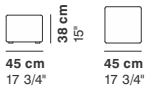

cod. 5603 / **round ottoman**

cod. 5604 / **section ottoman**

cod. 5605 / **bench**

cod. 5607 / **square ottoman**

cod. 5608 / **rectangular ottoman**

cod. 5606 / **coffee table**

La Cividina s.r.l., al fine di migliorare caratteristiche tecniche e qualitative della sua produzione, si riserva di apportare, anche senza preavviso, tutte le modifiche che si rendessero necessarie.