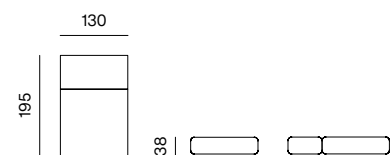

**BACKREST XL LOW**  
dimensions w 195 x d 32,5 x h 52 cm

**BACKREST XL HIGH**  
dimensions w 195 x d 32,5 x h 70 cm

SPECIFICATIONS AND TECHNICAL DRAWING

Sofa beds

**3SEATER**  
dimensions w 195 x d 97,5 x h 70 cm

**MATTRESS**  
dimensions w 130 x d 195 x h 37,5 cm

**CHAISE LOUNGE 98**  
dimensions w 97,5 x d 162,5 x h 70 cm

**MATTRESS**  
dimensions w 97,5 x d 195 x h 37,5 cm

**CHAISE LOUNGE 130**  
dimensions w 130 x d 162,5 x h 70 cm

**MATTRESS**  
dimensions w 130 x d 195 x h 37,5 cm

SPECIFICATIONS AND TECHNICAL DRAWING

POSSIBLE COMPOSITIONS

**SEAT S 98, BACKREST HIGH**  
dimensions w 98 x d 130 x h 70 cm

**SEAT S 98 (2X), BACKREST S HIGH (2X)**  
dimensions w 195 x d 130 x h 70 cm

**SEAT S 98 (3X), BACKREST S HIGH (3X)**  
dimensions w 293 x d 130 x h 70 cm

**2SEATER**  
dimensions w 195 x d 98 x h 70 cm  
opened: w 195 x d 130 x h 70 cm

**2SEATER, BACKREST S LOW (OPTION A)**  
dimensions w 228 x d 98 x h 70 cm  
opened: w 228 x d 130 x h 70 cm