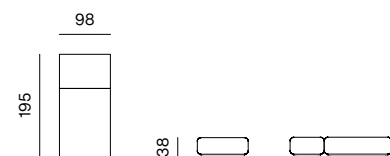

[sofa bed information website](#)

**SEAT S 65**  
dimensions w 97,5 x d 65 x h 37,5 cm

**SEAT S 98**  
dimensions w 97,5 x d 97,5 x h 37,5

**SEAT M 65**  
dimensions w 130 x d 65 x h 37,5 cm

**SEAT M 98**  
dimensions w 130 x d 97,5 x h 37,5 cm

**BACKREST M LOW**  
dimensions w 130 x d 32,5 x h 52 cm

**BACKREST M HIGH**  
dimensions w 130 x d 32,5 x h 70 cm

**BACKREST L LOW**  
dimensions w 162,5 x d 32,5 x h 52 cm

**BACKREST L HIGH**  
dimensions w 162,5 x d 32,5 x h 70 cm

**BACKREST XL LOW**  
dimensions w 195 x d 32,5 x h 52 cm

**BACKREST XL HIGH**  
dimensions w 195 x d 32,5 x h 70 cm

SPECIFICATIONS AND TECHNICAL DRAWING

Sofa beds

**3SEATER**  
dimensions w 195 x d 97,5 x h 70 cm

**MATTRESS**  
dimensions w 130 x d 195 x h 37,5 cm

**CHAISE LOUNGE 98**  
dimensions w 97,5 x d 162,5 x h 70 cm

**MATTRESS**  
dimensions w 97,5 x d 195 x h 37,5 cm

**CHAISE LOUNGE 130**  
dimensions w 130 x d 162,5 x h 70 cm