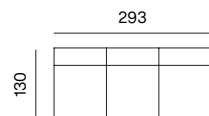

**MATTRESS**  
dimensions w 130 x d 195 x h 37,5 cm

**CHAISE LOUNGE 98**  
dimensions w 97,5 x d 162,5 x h 70 cm

**MATTRESS**  
dimensions w 97,5 x d 195 x h 37,5 cm

**CHAISE LOUNGE 130**  
dimensions w 130 x d 162,5 x h 70 cm

**MATTRESS**  
dimensions w 130 x d 195 x h 37,5 cm

SPECIFICATIONS AND TECHNICAL DRAWING

POSSIBLE COMPOSITIONS

**SEAT S 98, BACKREST HIGH**  
dimensions w 98 x d 130 x h 70 cm

**SEAT S 98 (2X), BACKREST S HIGH (2X)**  
dimensions w 195 x d 130 x h 70 cm

**SEAT S 98 (3X), BACKREST S HIGH (3X)**  
dimensions w 293 x d 130 x h 70 cm

**2SEATER**  
dimensions w 195 x d 98 x h 70 cm  
opened: w 195 x d 130 x h 70 cm

**2SEATER, BACKREST S LOW (OPTION A)**  
dimensions w 228 x d 98 x h 70 cm  
opened: w 228 x d 130 x h 70 cm

**2SEATER, SEAT S 98, BACKREST S HIGH**  
dimensions w 293 x d 130 x h 70 cm

**SEAT S 98 (3X), SEAT M 98, BACKREST S HIGH (3X)**  
dimensions w 390 x d 130 x h 70 cm

**SEAT S 98, BACKREST S HIGH, BACKREST M LOW (2X)**  
dimensions w 163 x d 130 x h 70 cm