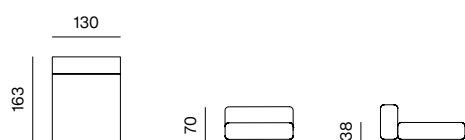

**BACKREST XL LOW**  
dimensions w 195 x d 32,5 x h 52 cm

**BACKREST XL HIGH**  
dimensions w 195 x d 32,5 x h 70 cm

SPECIFICATIONS AND TECHNICAL DRAWING

Sofa beds

**3SEATER**  
dimensions w 195 x d 97,5 x h 70 cm

**MATTRESS**  
dimensions w 130 x d 195 x h 37,5 cm

**CHAISE LOUNGE 98**  
dimensions w 97,5 x d 162,5 x h 70 cm

**MATTRESS**  
dimensions w 97,5 x d 195 x h 37,5 cm

**CHAISE LOUNGE 130**  
dimensions w 130 x d 162,5 x h 70 cm

**MATTRESS**  
dimensions w 130 x d 195 x h 37,5 cm

SPECIFICATIONS AND TECHNICAL DRAWING

POSSIBLE COMPOSITIONS

**SEAT S 98, BACKREST HIGH**  
dimensions w 98 x d 130 x h 70 cm

**SEAT S 98 (2X), BACKREST S HIGH (2X)**  
dimensions w 195 x d 130 x h 70 cm

**SEAT S 98 (3X), BACKREST S HIGH (3X)**  
dimensions w 293 x d 130 x h 70 cm

**2SEATER**  
dimensions w 195 x d 98 x h 70 cm  
opened: w 195 x d 130 x h 70 cm

**2SEATER, BACKREST S LOW (OPTION A)**  
dimensions w 228 x d 98 x h 70 cm  
opened: w 228 x d 130 x h 70 cm