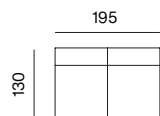

**BACKREST XL LOW**  
dimensions w 195 x d 32,5 x h 52 cm

**BACKREST XL HIGH**  
dimensions w 195 x d 32,5 x h 70 cm

SPECIFICATIONS AND TECHNICAL DRAWING

Sofa beds

**3SEATER**  
dimensions w 195 x d 97,5 x h 70 cm

**MATTRESS**  
dimensions w 130 x d 195 x h 37,5 cm

**CHAISE LOUNGE 98**  
dimensions w 97,5 x d 162,5 x h 70 cm

**MATTRESS**  
dimensions w 97,5 x d 195 x h 37,5 cm

**CHAISE LOUNGE 130**  
dimensions w 130 x d 162,5 x h 70 cm

**MATTRESS**  
dimensions w 130 x d 195 x h 37,5 cm

SPECIFICATIONS AND TECHNICAL DRAWING

POSSIBLE COMPOSITIONS

**SEAT S 98, BACKREST HIGH**  
dimensions w 98 x d 130 x h 70 cm

**SEAT S 98 (2X), BACKREST S HIGH (2X)**  
dimensions w 195 x d 130 x h 70 cm

**SEAT S 98 (3X), BACKREST S HIGH (3X)**  
dimensions w 293 x d 130 x h 70 cm

**2SEATER**  
dimensions w 195 x d 98 x h 70 cm  
opened: w 195 x d 130 x h 70 cm

**2SEATER, BACKREST S LOW (OPTION A)**  
dimensions w 228 x d 98 x h 70 cm  
opened: w 228 x d 130 x h 70 cm