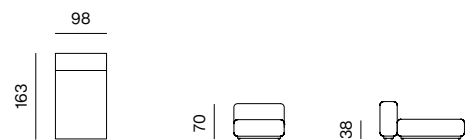

[sofa bed information website](#)

**SEAT S 65**  
dimensions w 97,5 x d 65 x h 37,5 cm

**SEAT S 98**  
dimensions w 97,5 x d 97,5 x h 37,5

**SEAT M 65**  
dimensions w 130 x d 65 x h 37,5 cm

**SEAT M 98**  
dimensions w 130 x d 97,5 x h 37,5 cm

**BACKREST M LOW**  
dimensions w 130 x d 32,5 x h 52 cm

**BACKREST M HIGH**  
dimensions w 130 x d 32,5 x h 70 cm

**BACKREST L LOW**  
dimensions w 162,5 x d 32,5 x h 52 cm

**BACKREST L HIGH**  
dimensions w 162,5 x d 32,5 x h 70 cm

**BACKREST XL LOW**  
dimensions w 195 x d 32,5 x h 52 cm

**BACKREST XL HIGH**  
dimensions w 195 x d 32,5 x h 70 cm

SPECIFICATIONS AND TECHNICAL DRAWING

Sofa beds

**3SEATER**  
dimensions w 195 x d 97,5 x h 70 cm

**MATTRESS**  
dimensions w 130 x d 195 x h 37,5 cm

**CHAISE LOUNGE 98**  
dimensions w 97,5 x d 162,5 x h 70 cm

**MATTRESS**  
dimensions w 97,5 x d 195 x h 37,5 cm

**CHAISE LOUNGE 130**  
dimensions w 130 x d 162,5 x h 70 cm