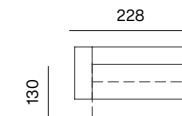

**MATTRESS**  
dimensions w 130 x d 195 x h 37,5 cm

**CHAISE LOUNGE 98**  
dimensions w 97,5 x d 162,5 x h 70 cm

**MATTRESS**  
dimensions w 97,5 x d 195 x h 37,5 cm

**CHAISE LOUNGE 130**  
dimensions w 130 x d 162,5 x h 70 cm

**MATTRESS**  
dimensions w 130 x d 195 x h 37,5 cm

SPECIFICATIONS AND TECHNICAL DRAWING

POSSIBLE COMPOSITIONS

**SEAT S 98, BACKREST HIGH**  
dimensions w 98 x d 130 x h 70 cm

**SEAT S 98 (2X), BACKREST S HIGH (2X)**  
dimensions w 195 x d 130 x h 70 cm

**SEAT S 98 (3X), BACKREST S HIGH (3X)**  
dimensions w 293 x d 130 x h 70 cm

**2SEATER**  
dimensions w 195 x d 98 x h 70 cm  
opened: w 195 x d 130 x h 70 cm

**2SEATER, BACKREST S LOW (OPTION A)**  
dimensions w 228 x d 98 x h 70 cm  
opened: w 228 x d 130 x h 70 cm

**2SEATER, SEAT S 98, BACKREST S HIGH**  
dimensions w 293 x d 130 x h 70 cm

**SEAT S 98 (3X), SEAT M 98, BACKREST S HIGH (3X)**  
dimensions w 390 x d 130 x h 70 cm

**SEAT S 98, BACKREST S HIGH, BACKREST M LOW (2X)**  
dimensions w 163 x d 130 x h 70 cm