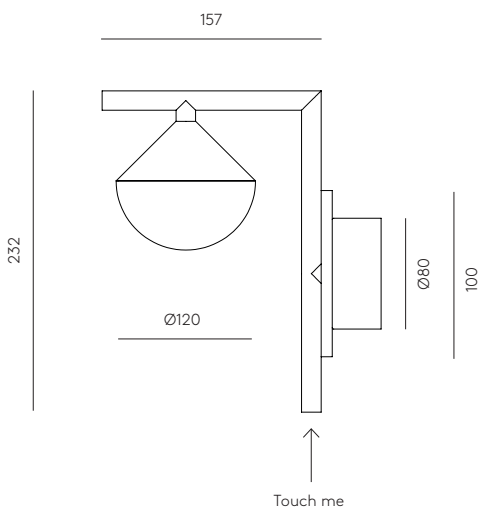

TEC

EN

MATERIALS

Steel / Marble / Glass

FINISHES

Metal: Matt black,

Details: Matt gold.

Marble: Matt black.

Glass: Optic

SPECIFICATIONS (UE)

LED Chip 7W
3000K Dimmable
24 V, 50/60 Hz
IP20, Class I

ENERGY LABEL

A ++

ES

MATERIALES

Acero / Mármol / Vidrio

ACABADOS

Metal: Negro mate,

Detalles: Oro mate.

Mármol: Negro mate.

Vidrio: Óptico

ESPECIFICACIONES (UE)

Chip LED 7W
3000K Regulable
24 V, 50/60 Hz
IP20, Clase I

CLASIFICACIÓN ENERGÉTICA

A ++