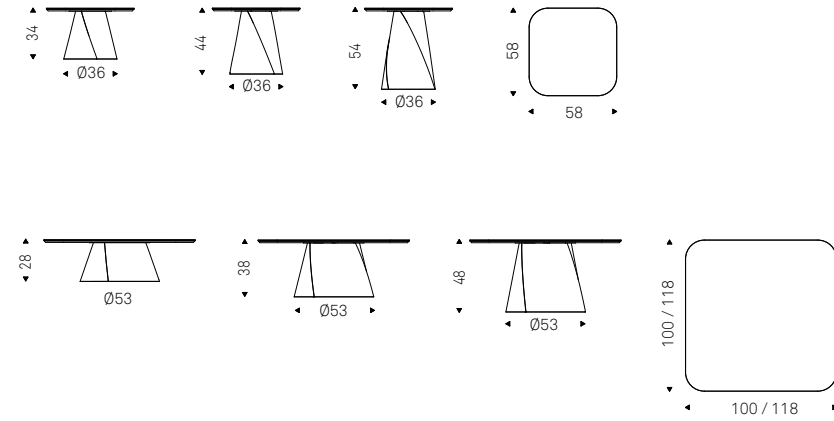

Albert Keramik S

Giorgio Cattelan | 2024

Tavolino con base in metallo verniciato gofrato titanio, bronzo o pearl.
Piano in ceramica Marmi nei colori Golden Calacatta opaco, Golden Calacatta lucido, Portoro opaco, Portoro lucido, Breccia, Corcovado, Kaindy, Borghini Calacatta opaco, Borghini Calacatta lucido, Colosseo o Invisible opaco.

Coffee table with base in titanium, bronze or pearl embossed lacquered steel. Top in ceramic Marmi matt Golden Calacatta, glossy Golden Calacatta, matt Portoro, glossy Portoro, Breccia, Corcovado, Kaindy, matt Borghini Calacatta, glossy Borghini Calacatta, Colosseo or matt Invisible.