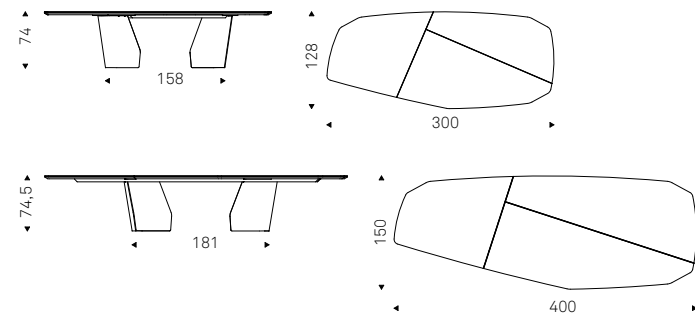

Senator Wood

Paolo Cattelan | 2024

Tavolo con base in acciaio gofrato titanio o bronzo. Piano in legno noce Canaletto o rovere bruciato.

Table with base in titanium or bronze embossed lacquered steel. Top in Canaletto walnut or burned oak.

◀ SENATOR WOOD table with titanium base and Canaletto walnut top
▶ SENATOR WOOD table with bronze base and burned oak top - GRETA chairs in soft leather 948 lino and bronze frame - BLOOM lamps - MADRAS rug in ivory colour