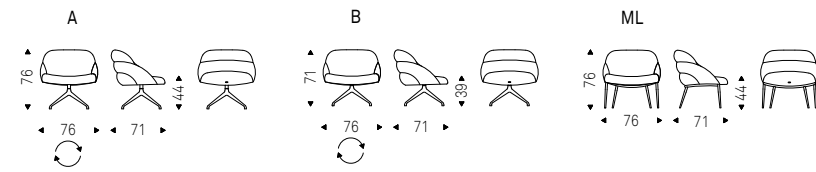

Camilla Lounge

Luca Signoretti | 2024

Poltrona girevole con base a 4 razze in alluminio o fissa con struttura in acciaio verniciato gofrato titanio, bronzo, graphite, pearl o nero. Rivestimento in tessuto, micro nubuck, ecopelle o pelle come da campionario. Non sfoderabile.

Swiveling armchair with 4 spokes base in aluminium or fixed base in titanium, bronze, graphite, pearl or black embossed lacquered steel. Cover in fabric, micro nubuck, soft leather or synthetic leather as per sample card. The cover is not removable.

CAMILLA LOUNGE ML chair in fabric B241 and bronze frame - STING BRUSHED coffee table in brushed bronze - KIMI rug in tortora colour