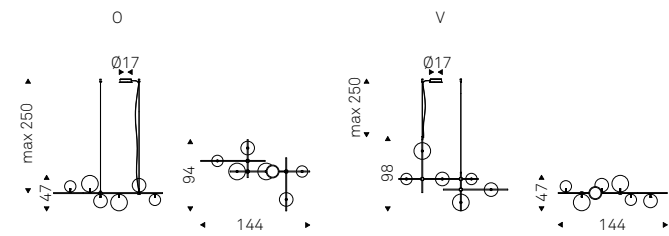

Bloom

Studio Kronos | 2024

Lampada da soffitto con struttura in acciaio verniciato iron grey e dettagli in ottone spazzolato. Paralumi in vetro borosilicato trasparente. Attacco a soffitto in acciaio cromo nero. Lampadine incluse. Optional telecomando e ricevitore.

Ceiling lamp with frame in iron grey steel and brushed brass details. Lampshades in borosilicate transparent glass. Ceiling plate in black chrome steel. Bulbs included. Optional: remote control and receiver.