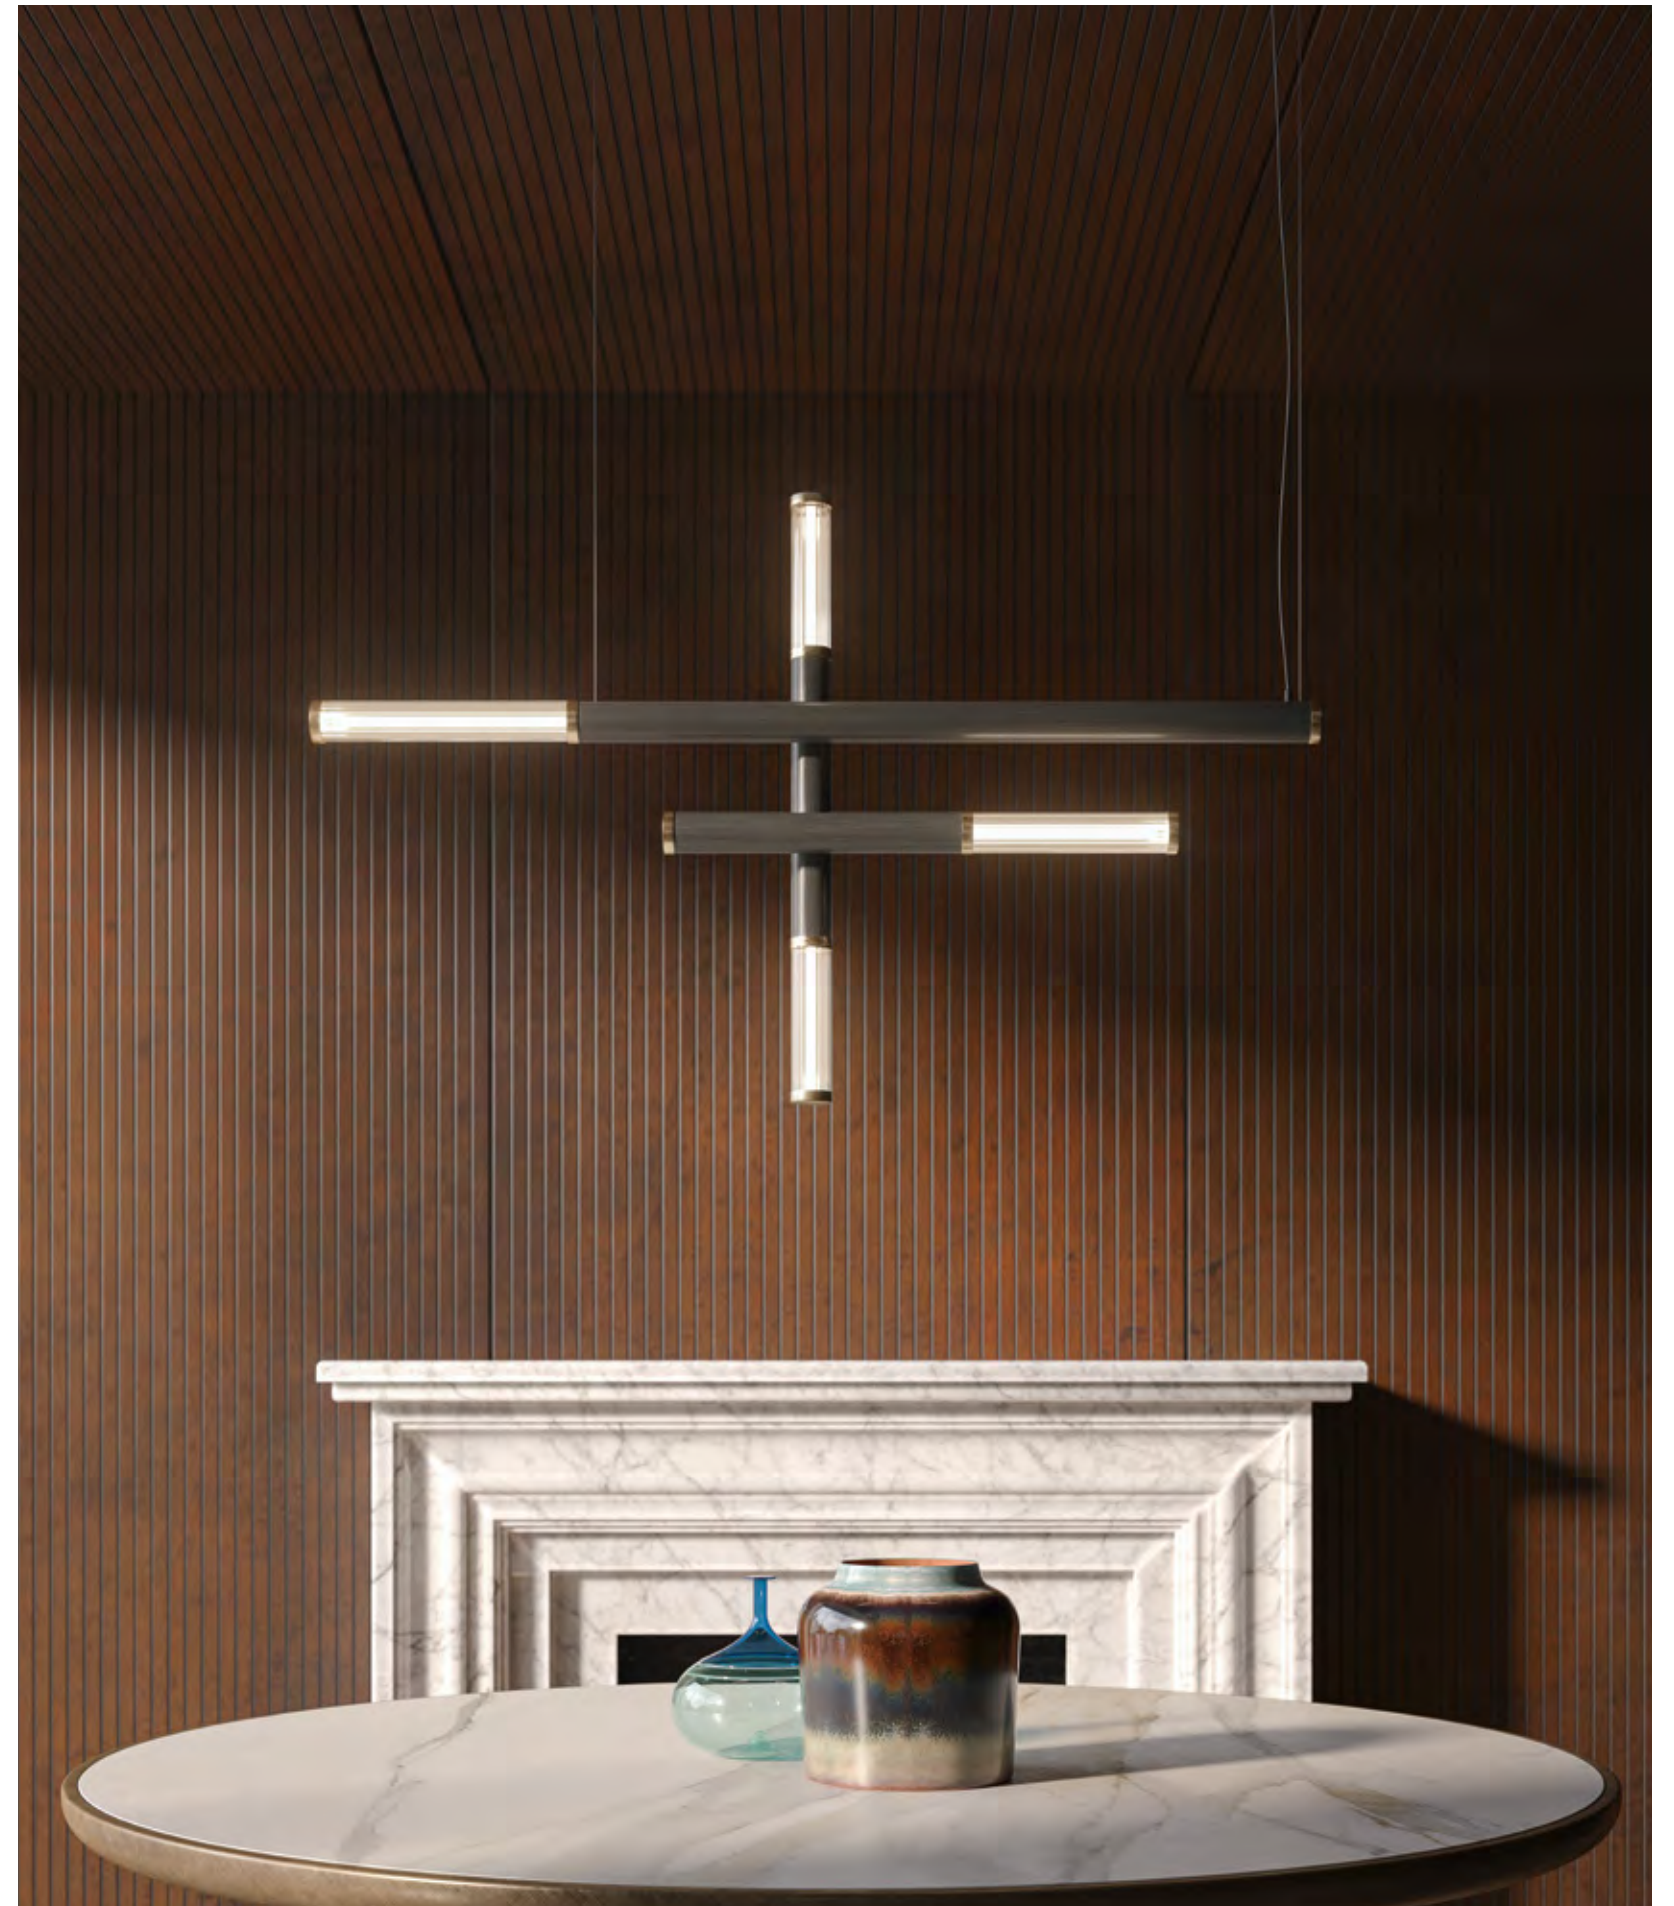

Regata

Studio Kronos | 2024

Lampada a soffitto e applique con struttura in acciaio verniciato iron grey satinato e dettagli in ottone spazzolato. Paralumi in vetro borosilicato cannettato. Attacco a soffitto in acciaio cromo nero. Illuminazione a led. Optional telecomando e ricevitore.

Ceiling lamp and applique with frame in satin iron grey steel and brushed brass details. Lampshades in borosilicate ribbed glass. Ceiling plate in black chrome steel. Led lights. Optional: remote control and receiver.