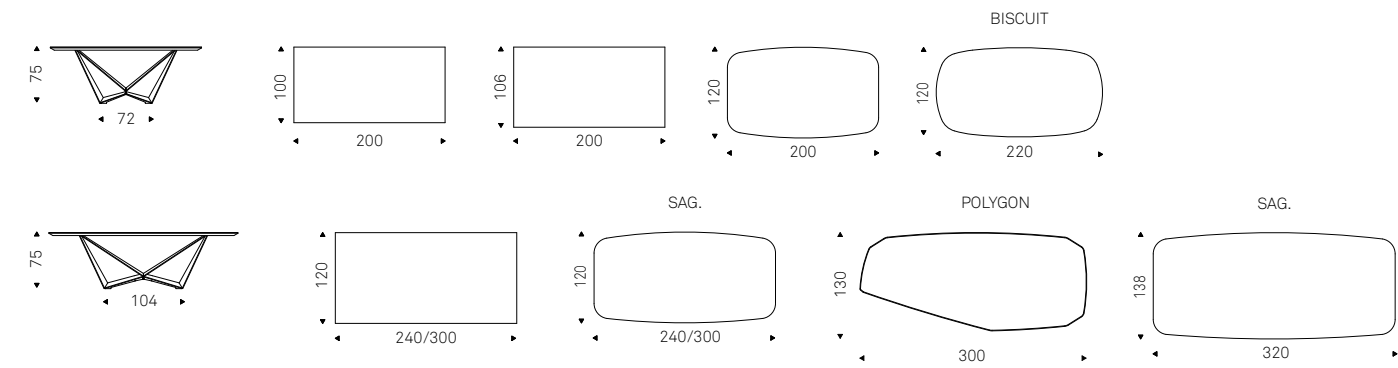

Skorpio Keramik

A. Lucatello & P. Cattelan | 2015

Tavolo con base in acciaio verniciato gofrato titanio, bronzo, graphite, pearl o nero, Brushed Bronze, Brushed Grey o Oxybrass. Piano in ceramica Marmi nei colori Alabastro, Supreme, Golden Calacatta opaco, Golden Calacatta lucido, Portoro opaco, Portoro lucido, Sahara Noir lucido, Makalu, Breccia, Corcovado, Kaindy, Borghini Calacatta opaco, Borghini Calacatta lucido, Colosseo, Andromeda, Luxor o Invisible opaco.

Table with base in titanium, bronze, graphite, pearl or black embossed lacquered steel, Brushed Bronze, Brushed Grey or Oxybrass lacquered steel. Top in ceramic Marmi Alabastro, Supreme, matt Golden Calacatta, glossy Golden Calacatta, matt Portoro, glossy Portoro, glossy Sahara Noir, Makalu, Breccia, Corcovado, Kaindy, matt Borghini Calacatta, glossy Borghini Calacatta, Colosseo, Andromeda, Luxor or matt Invisible.