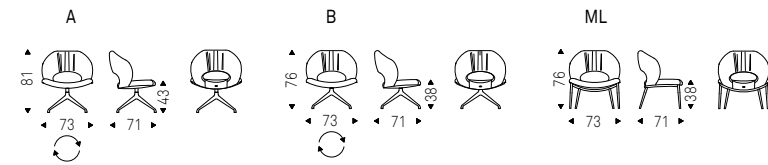

Miranda Lounge

Luca Signoretti | 2024

Poltrona girevole con base a 4 razze in alluminio o fissa con struttura in acciaio verniciato gofrato titanio, bronzo, graphite, pearl o nero. Rivestimento in tessuto, micro nubuck, ecopelle o pelle come da campionario. Non sfoderabile.

Swiveling armchair with 4 spokes base in aluminium or fixed base in titanium, bronze, graphite, pearl or black embossed lacquered steel. Cover in fabric, micro nubuck, soft leather or synthetic leather as per sample card. The cover is not removable.

◀ MIRANDA LOUNGE ML in glove soft leather GLV15 platoon and bronze frame
▶ MIRANDA LOUNGE A chairs in glove soft leather GLV03 ecru and titanium base - AMERIGO coffee tables in brushed grey - WISH mirror in brushed bronze - MUMBAI rug - FULHAM bookcases in pearl