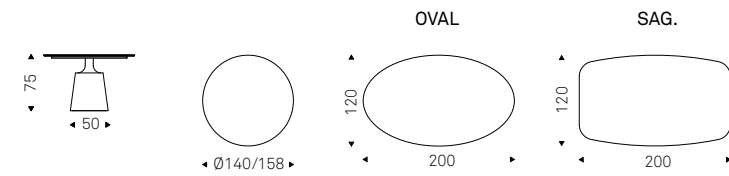

Yoda Keramik

Paolo Cattelan | 2016

Tavolo con base in acciaio verniciato goffrato graphite, bianco, nero o titanio satinato. Piano in ceramica Marmi nei colori Alabastro, Supreme, Golden Calacatta opaco, Golden Calacatta lucido, Portoro opaco, Portoro lucido, Sahara Noir lucido, Makalu, Breccia, Corcovado, Kaindy, Borghini Calacatta opaco, Borghini Calacatta lucido, Colosseo, Andromeda, Luxor o Invisible opaco. Optional vassoio centrotavola girevole Lazy Susan.

Table with base in graphite, white, black embossed lacquered steel or satin titanium steel. Ceramic top in Marmi Alabastro, Supreme, matt Golden Calacatta, glossy Golden Calacatta, matt Portoro, glossy Portoro, glossy Sahara Noir, Makalu, Breccia, Corcovado, Kaindy, matt Borghini Calacatta, glossy Borghini Calacatta, Colosseo, Andromeda, Luxor or matt Invisible. Optional central swiveling tray Lazy Susan.

◀ YODA KERAMIK table with black base and colosseo ceramic top
▶ YODA KERAMIK desk with satin titanium base and colosseo ceramic top - RACHEL ML chair in glove soft leather GLV12 oliva - BIARRITZ lamp - SPIGA sideboard in Brushed Bronze - KIMI rug in white colour