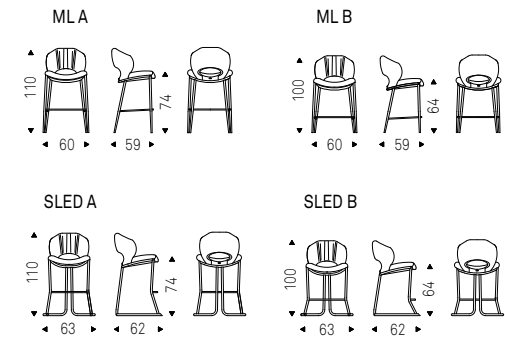

Miranda Sgabello

Luca Signoretti | 2024

Sgabello con struttura in acciaio verniciato gofrato titanio, bronzo, graphite, pearl o nero. Rivestimento in tessuto, micro nubuck, ecopelle o pelle come da campionario. Non sfoderabile.

Stool with frame in titanium, bronze, graphite, pearl or black embossed lacquered steel. Cover in fabric, micro nubuck, soft leather or synthetic leather as per sample card. The cover is not removable.

◀ MIRANDA SLED A stool in soft leather 948 lino and bronze base
▶ MIRANDA ML B stools in soft leather 937 palladio and titanium base
- COIMBRA lamps in dark grey