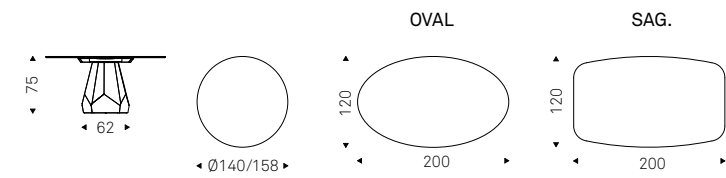

Zermatt Keramik

Yasuhiro Shito | 2024

Tavolo con base in acciaio verniciato gofrato titanio o bronzo. Piano in ceramica Marmi nei colori Alabastro, Supreme, Golden Calacatta opaco, Golden Calacatta lucido, Portoro opaco, Portoro lucido, Sahara Noir lucido, Makalu, Breccia, Corcovado, Kaindy, Borghini Calacatta opaco, Borghini Calacatta lucido, Colosseo, Andromeda, Luxor o Invisible opaco. Optional vassoio centrotavola girevole Lazy Susan.

Table with base in titanium or bronze embossed lacquered steel. Top in ceramic Marmi nei colori Alabastro, Supreme, matt Golden Calacatta, glossy Golden Calacatta, matt Portoro, glossy Portoro, glossy Sahara Noir, Makalu, Breccia, Corcovado, Kaindy, matt Borghini Calacatta, glossy Borghini Calacatta, Colosseo, Andromeda, Luxor or matt Invisible. Optional central swiveling tray Lazy Susan.

◀ ZERMATT KERAMIK table with bronze base and matt borghini calacatta ceramic top
▶ ZERMATT KERAMIK table with titanium base and luxor ceramic top - ZULEIKA chairs in leather 84 bronzo - BIARRITZ lamp - MAREK rug - LATITUDE bookcases in titanium