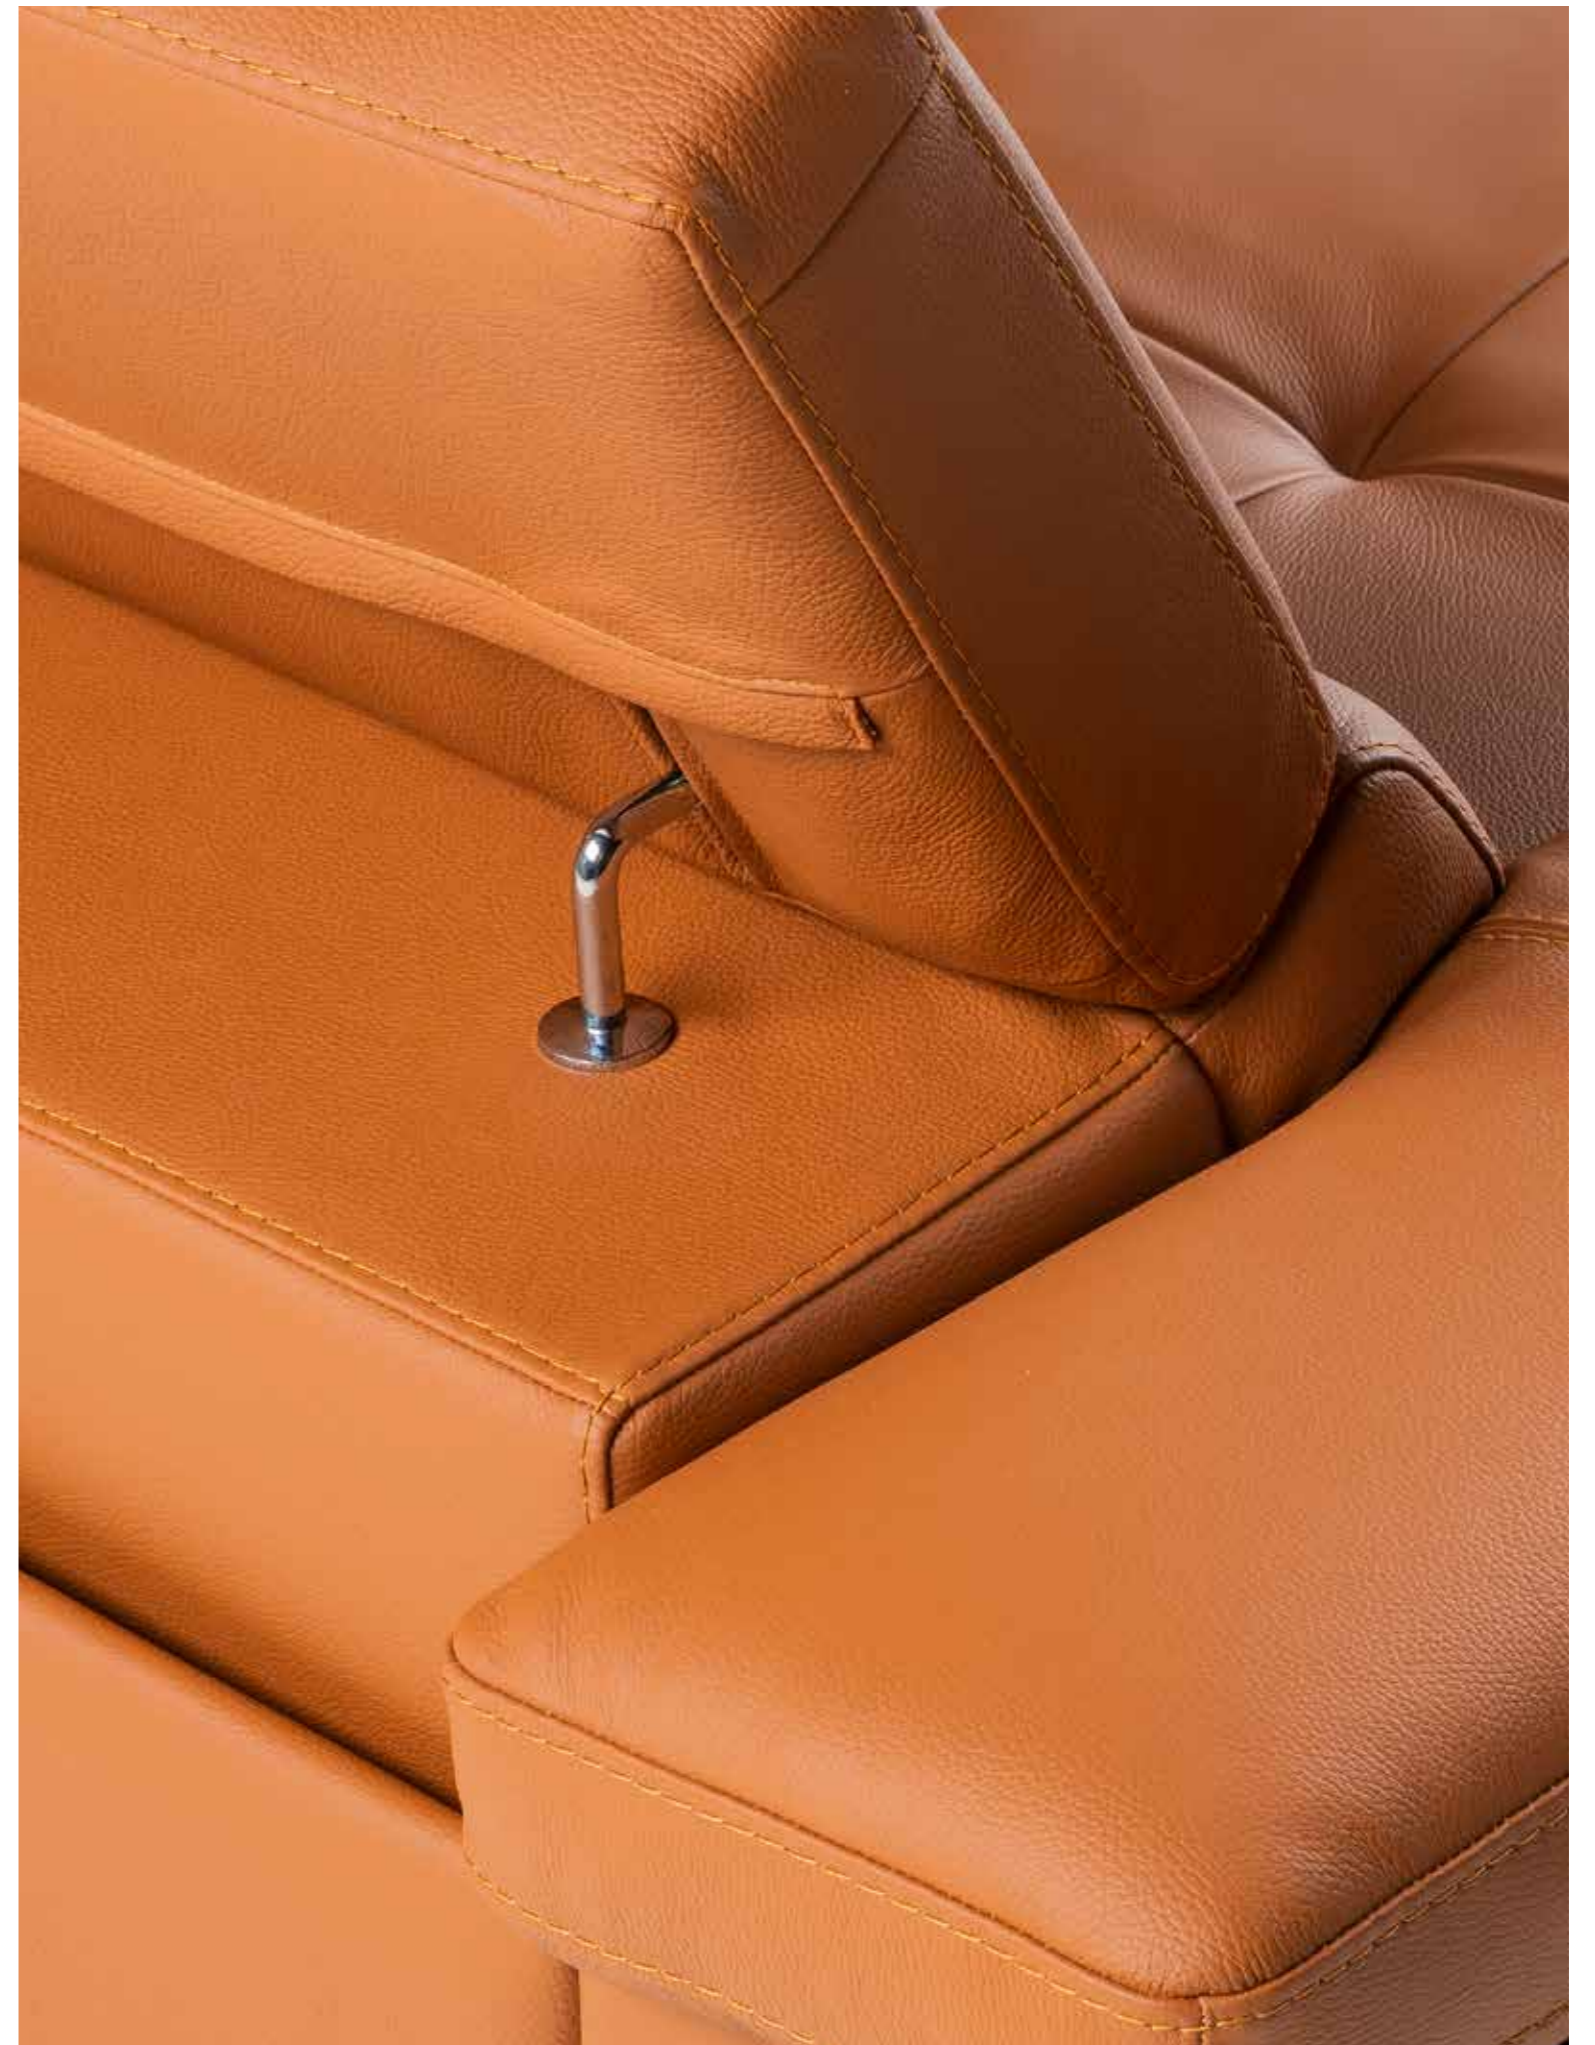

La simplicité des éléments de base et la multiplicité des configurations possible : DOWNTOWN est l'évolution moderne du canapé. Des lignes nettes et des volumes géométriques, dans une création parfaitement calibrée, avec des assises accueillantes. DOWNTOWN allie des lignes épurées et minimalistes à une promesse d'accueil chaleureux et de grande souplesse.