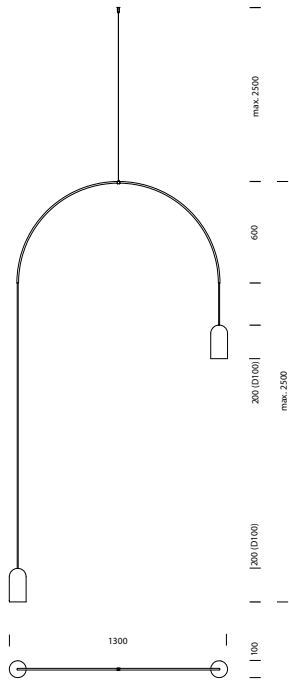

BOW FLOOR

BOW XL FLOOR

BOW FLOOR MINI

BOW XL FLOOR MINI