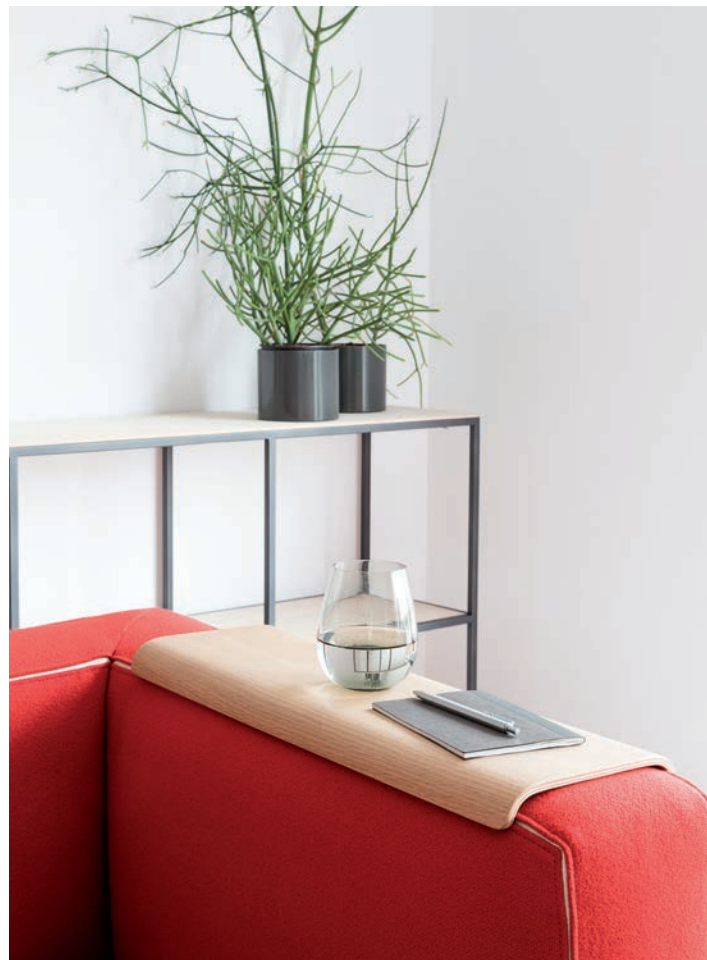

Dado is a very comfortable modular sofa that is born from a precise set of proportions, volumes and color. The geometry of Dado, graphic and essential, contains a series of subtle details. Its upholstery proposes a combination from the main fabric, the seam and a series of small bands that define the shape of the seat, especially the seam that, matching or contrasting, frames the interior upholstery that distinguishes its design.

Dado

by Alfredo Häberli

Dado es un sofá modular muy confortable que surge de un preciso juego de proporciones, volúmenes y color. La geometría de Dado, gráfica y esencial, contiene una serie de detalles sutiles. Su tapicería propone una combinación a partir de la tela principal, de los ribetes y de una serie de pequeñas tiras que definen la forma del asiento, en especial la costura que, a juego o en contraste, enmarca el tapizado interior que singulariza su diseño.

Dado

Dado

► **ME 0315**

Oak occasional table.
Mesa auxiliar de roble.

▼ **SF 0302**

Corner sofa (right side) with upholstered seat and back.
Sofá rinconero (lado derecho) con asiento y respaldo tapizado

▼ **SF 0304**

Corner sofa (left side) with upholstered seat and back.
Sofá rinconero (lado izquierdo) con asiento y respaldo tapizado

Dado

**Waiting area
Zona de espera**

▼ **SF 0302**

Corner sofa (right side) with upholstered seat and back.
Sofá rinconero (lado derecho) con asiento y respaldo tapizado.