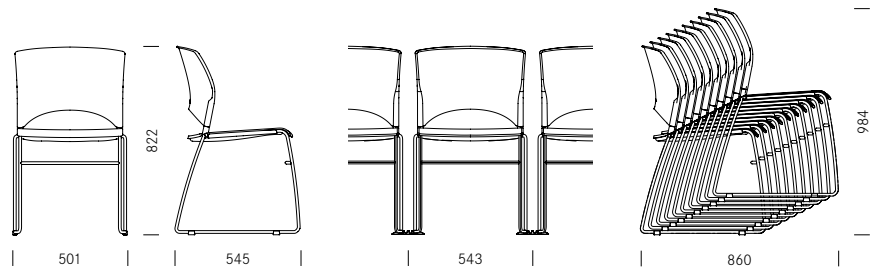

1_Dimensions Maten

2_Materials Materiaal

Base Onderstel

Steel Staal

Chromium-plated
Verchromd

Upholstered Gestoffeerd

Fabric Stof

Leather Leer

Event | Urban | Radio

Scandinavian

Gaja Classic | Blazer | Fame | Mood

Climatex Natura | Remix | Decovin Nappa

Tonus | Steelcut Trio | Divina

3_Options Opties

Seat and backrest plastic, black Zit en rug kunststof, zwart ☒

Upholstered seat, backrest plastic black Zitting gestoffeerd, rug kunststof zwart ☒

Upholstered seat and backrest Zit en rug gestoffeerd ☒

Writing tablet right, non-stackable Collegeblad rechts, niet stapelbaar ☐

Bookrest, non-stackable Aflegblad, niet stapelbaar ☐

Coupling element Koppelingset ☐

Caddy, for 35 chairs Stapelwagen, voor 35 stoelen ☐

Universal plastic glides Universele kunststofglijders ☒

Felt glides Viltglijders ☐

Standard Standaard ☒
Optional Optioneel ☐