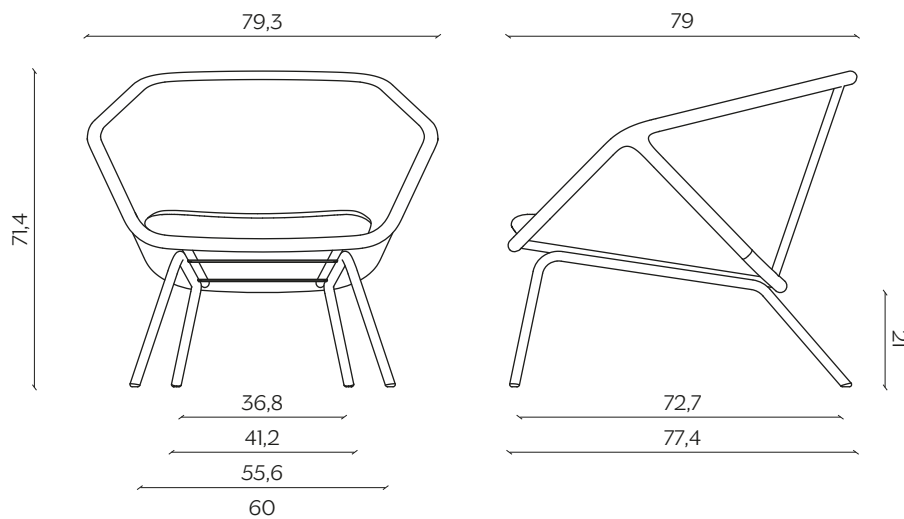

DIMENSIONI | DIMENSIONS

lunghezza | width: 79,3 cm

larghezza | depth: 79 cm

altezza | height: 71,4 cm

altezza del sedile | seat height: 38,2 cm

AMBIENTE | ENVIRONMENT

interno, esterno | indoor, outdoor

DOWNLOAD | DOWNLOADS