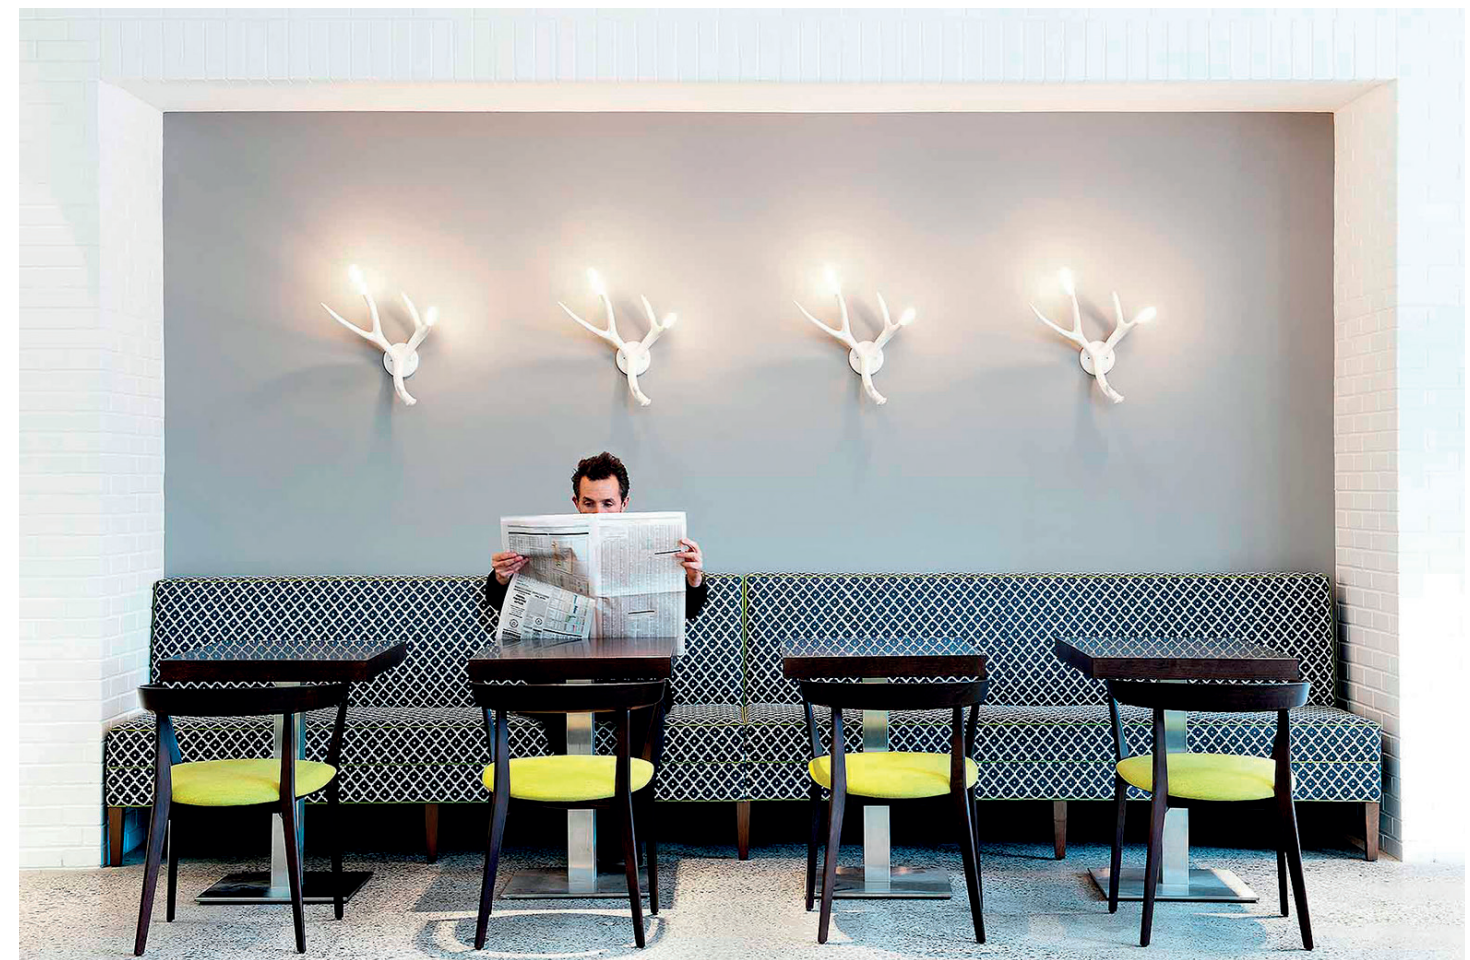

Carola stands out for its elegance and incomparable wood finish. Both the upholstered and oak board seat versions convey warmth and comfort. It is the perfect addition to any bright open area.

Carola destaca por su línea esencial y por la textura inigualable de la madera. Es elegante, transmite calidez y resulta muy cómoda, tanto tapizada como con asiento de tablero de roble. Carola encaja a la perfección en ambientes diáfanos y luminosos.

Carola

by Lievore Altherr Molina

Carola

Carola

◀ **SI 0905**
Chair. Solid beech wood frame.
Oak board seat.
Silla. Asiento de tablero de roble.
Estructura de madera maciza de haya.

Cafeteria
Cafetería

▼ **SO 0902**
Armchair. Solid beech wood frame. Oak board seat.
Sillón. Asiento de tablero de roble. Estructura de madera maciza de haya.

Workspace
Espacio de trabajo

▶ **SI 0906**
Chair. Solid beech wood frame. Upholstered seat.
Silla. Asiento tapizado. Estructura de madera maciza de haya.

Carola

Carola

Carola

Library
Biblioteca
◀ SO 0902

Armchair. Solid beech wood frame. Oak board seat.
Sillón. Asiento de tablero de roble. Estructura de madera maciza de haya.

Cafeteria
Cafetería
▲ SO 0908

Armchair with solid beech wood backrest and frame and upholstered seat. Wider version.
Sillón con asiento tapizado y respaldo y estructura de madera maciza de haya. Versión ancha.