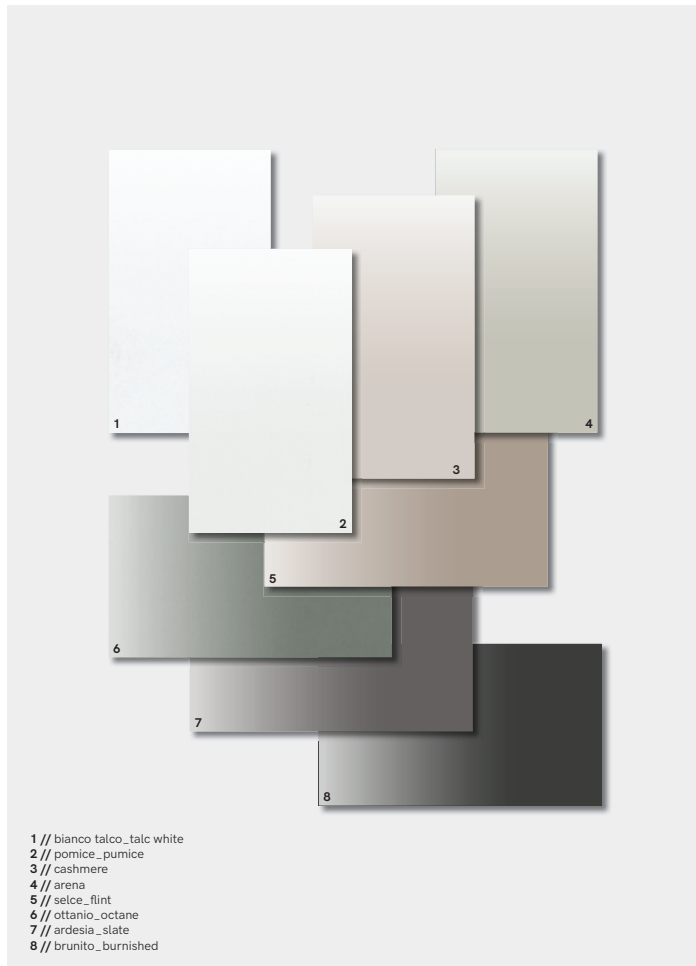

// Finiture_Finishes

// Esterno e frontali_ Exterior and fronts

finiture lisce // plain finishes

// Esterno e frontali_ Exterior and fronts

finiture materiche // textured finishes

// Esterno ante vetro_ Exterior glass doors

vetri lucidi e opachi ante Glass // glossy and matt glass for Glass doors

specchio ante Glass // mirror for Glass doors

vetro ante City Glass // glass for City Glass doors

// Interno, scocca e attrezzatura interna
Internal, carcase and interior fittings

// Chiusure scorrevoli_Sliding closing systems

vetri + telai e binari in alluminio // glass + frames and tracks in aluminium

// Tessuti_Fabrics

tessuti idrorepellenti Frisby // Frisby water proof fabrics