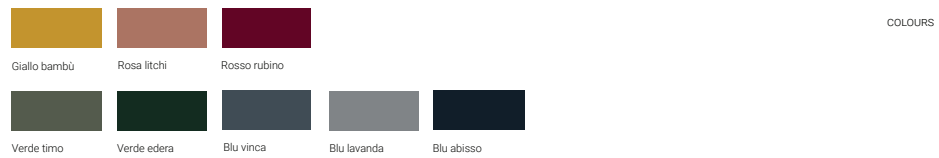

Finiture  
Finishes

**FINITURE | Laccato opaco 28 colori**  
*Matt lacquers*

**FINITURE | Laccato lucido 16 colori**  
*Glossy lacquers*

**FINITURE | Color wood 15 colori**

**FINITURE | Essenze 6 colori**  
*Wood*

**FINITURE | Melaminico 4 colori**  
*Wood*

**FINITURE | Vetro colorato lucido e opaco 15 colori**

*Matt and glossy lacquered glass*

Bianco candido Bianco latte Nero frac

WHITE AND BLACK

Beyge gipso Beige seta Beige cappuccino Beige fango Beige argilla Marrone corteccia

NEUTRALS

Grigio calce Grigio polvere Grigio nebbia Grigio tasmania Grigio Londra Grigio antracite

**FINITURE | Vetri speciali**

*Glass*

Specchio Specchio bronzo Specchio grigio

CLEAR GLASS

**FINITURE | Materie**

STONE

Silver shine Cooper Galaxy

PATCHWORK STONE

Silver shine Cooper Galaxy

Bianca Grigio polvere Beige seta Beige argilla Grigio Londra

ECOMALTA

METALLIC LACQUER

Iron Bronze Brass Brunito