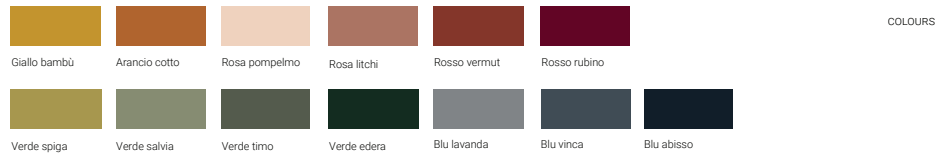

Finiture  
Finishes

**FINITURE | Laccato opaco 28 colori**  
*Matt lacquers*

**FINITURE | Laccato lucido 16 colori**  
*Glossy lacquers*

**FINITURE | Color wood 15 colori**

**FINITURE | Essenze 6 colori**  
*Wood*

**FINITURE | Melaminico 4 colori**  
*Wood*

**FINITURE | Vetro colorato lucido e opaco 15 colori**

*Matt and glossy lacquered glass*

Bianco candido Bianco latte Nero frac

WHITE AND BLACK

Beyge gipso Beige seta Beige cappuccino Beige fango Beige argilla Marrone corteccia

NEUTRALS

Grigio calce Grigio polvere Grigio nebbia Grigio tasmania Grigio Londra Grigio antracite

**FINITURE | Vetri speciali**

*Glass*

Specchio Specchio bronzo Specchio grigio

CLEAR GLASS

**FINITURE | Materie**

STONE

Silver shine Cooper Galaxy

PATCHWORK STONE

Silver shine Cooper Galaxy

Bianca Grigio polvere Beige seta Beige argilla Grigio Londra

ECOMALTA

METALLIC LACQUER

Iron Bronze Brass Brunito