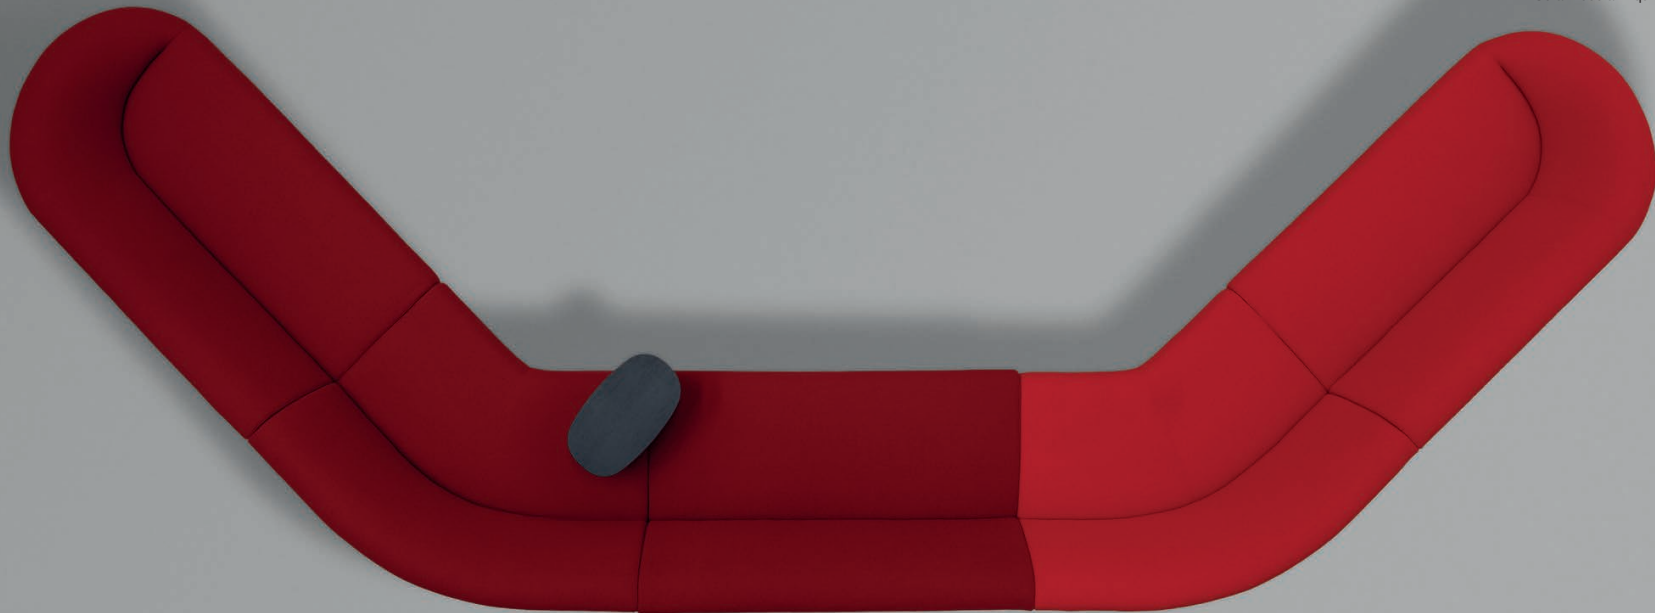

Optional
auxiliary table.
Opción de
mesa auxiliar.

SO0295
Right modular sofa.
Sofá modular derecho.

SO0299
45° closed curved
modular sofa.
Sofá modular
curvo 45° cerrado.

Optional
auxiliary table.
Opción de
mesa auxiliar.

SO0292
Central modular sofa.
Sofá modular central.

SO0298
Sofá modular
curvo 45° abierto.
Sofá modular
curvo 45° abierto.

SO0294
Left modular sofa.
Sofá modular izquierdo.