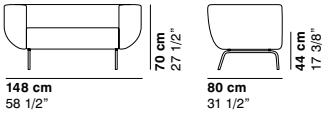

COUCHETTE

cod. 1170 / **armchair**