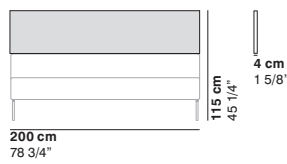

cod. 1212 / **back panel 100 h. 135**

cod. 1213 / **back panel 150 h. 115**

cod. 1214 / **back panel 150 h. 135**

cod. 1215 / **back panel 200 h. 115**

cod. 1216 / **back panel 200 h. 135**

cod. 1280 / **central coffee table**