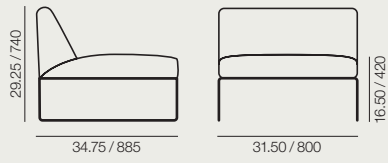

**SF 4750**

**SF 4751**

**SF 4755**

**RS 4754**

Measurements in./mm.  
Medidas in./mm.

SF 4750	SF 4751	SF 4755	RS 4754
Central sofa module.	Right corner sofa module.	Left corner sofa module.	Ottoman.
Módulo central.	Módulo rinconero. Lado derecho.	Módulo rinconero. Lado izquierdo.	Reposapiés.
FU 4760 FU 4763 FU 4764	FU 4761 FU 4763 FU 4764	FU 4761 FU 4763 FU 4764	FU 4765