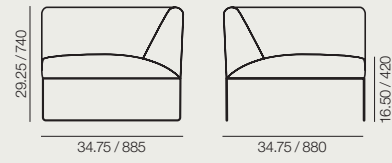

**SF 4750**

**SF 4751**

**SF 4755**

**RS 4754**

Measurements in./mm.  
Medidas in./mm.

SF 4750	SF 4751	SF 4755	RS 4754
Central sofa module.	Right corner sofa module.	Left corner sofa module.	Ottoman.
Módulo central.	Módulo rinconero. Lado derecho.	Módulo rinconero. Lado izquierdo.	Reposapiés.
FU 4760 FU 4763 FU 4764	FU 4761 FU 4763 FU 4764	FU 4761 FU 4763 FU 4764	FU 4765