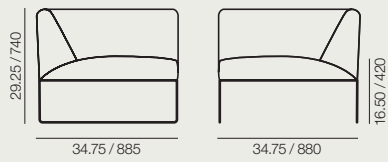

**SF 4750**

**SF 4751**

**SF 4755**

**RS 4754**

Measurements in./mm.  
Medidas in./mm.

SF 4750	SF 4751	SF 4755	RS 4754
Central sofa module.	Right corner sofa module.	Left corner sofa module.	Ottoman.
Módulo central.	Módulo rinconero. Lado derecho.	Módulo rinconero. Lado izquierdo.	Reposapiés.
FU 4760 FU 4763 FU 4764	FU 4761 FU 4763 FU 4764	FU 4761 FU 4763 FU 4764	FU 4765