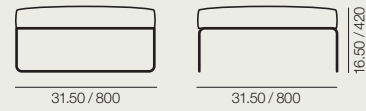

**SF 4750**

**SF 4751**

**SF 4755**

**RS 4754**

Measurements in./mm.  
Medidas in./mm.

SF 4750	SF 4751	SF 4755	RS 4754
Central sofa module.	Right corner sofa module.	Left corner sofa module.	Ottoman.
Módulo central.	Módulo rinconero. Lado derecho.	Módulo rinconero. Lado izquierdo.	Reposapiés.
FU 4760 FU 4763 FU 4764	FU 4761 FU 4763 FU 4764	FU 4761 FU 4763 FU 4764	FU 4765