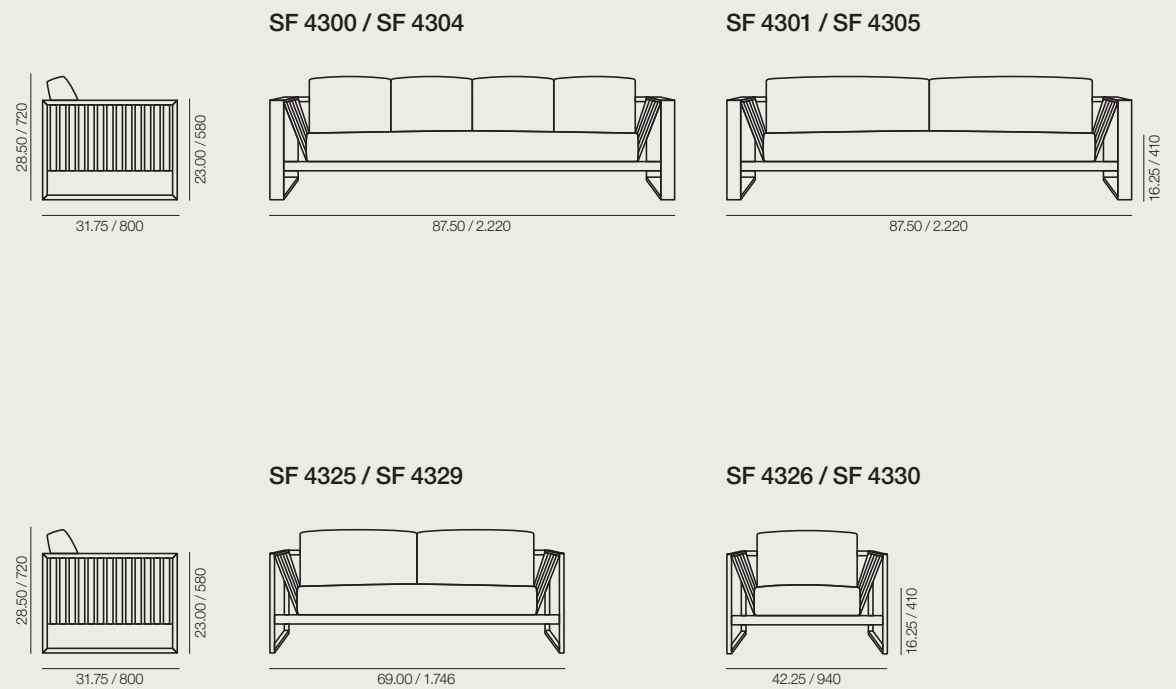

Sand

**Hotel terrace
Terraza hotel**
▼ SF 4305

3 seater sofa. Woven bands
on backrest and arms. Steel
frame with EPL-5 outdoor
treatment Earth Brown
finish, 2 cushions
backrest.
Sofá de tres plazas. Respaldo
y brazos cinchados. Estructura
de acero EPL-5 para exterior
Marrón Tierra. Respaldo de 2
cojines.

Sand

Sand

Residential
Hogar

◀ SF 4300

Restaurant
Restaurante

▼ SF 4300

Sand

The Sand collection includes three-seater sofas with woven band backrest and arms and is available in Earth Brown, Sand, Graphite or White finish. Available with upholstered cushions for seat and backrest, and the steel frame has received the EPL-5 outdoor treatment in either White or Earth Brown finish.

Colección de sofás de tres plazas con respaldo y brazos cinchado con cinchas en acabado Marrón Tierra, Arena, Grafito o Blanco, cojines tapizados en asiento y respaldo y estructura de acero con tratamiento EPL-5 para exterior en acabado Blanco o Marrón Tierra.