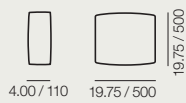

Upholstery / Tapicería

Andreu World collections use various types of upholstery in acrylic and faux leather that are especially designed for outdoor use. The covers and cushions are made of waterproof polyester fabric to protect the furniture from moisture, rain, and sun. For fabrics not specified in this box, contact our Customer Department.

En las colecciones de Andreu World Outdoor se han utilizado distintos tipos de tapicerías de fibra acrílica y ecopiel, especialmente concebidas para su uso en exterior. Las fundas y cojines están confeccionados con un tejido impermeable de poliéster que protegen el mobiliario de la humedad, lluvia y el sol. Para otros tejidos no reflejados en este cuadro consultar con el Departamento Comercial.

Silvertex	Cat. 2	13 colors/colores	Pag. 164
Sand	Cat. 1	5 colors/colores	Pag. 165
Linen	Cat. 3	8 colors/colores	Pag. 166
Solids	Cat. 2	13 colors/colores	Pag. 167
Natte	Cat. 3	8 colors/colores	Pag. 168

Woven finish / Acabado de cincha

Steel finish / Acabado de acero

Extra cushion / Cojín auxiliar

CJ 4314

CJ 4700

CJ 4701

Certificates / Certificados

EPL-5 Steel
Acero EPL-5

UNE CEN/TR 581-4
Durability of exterior-grade furniture
Durabilidad de mobiliario de exterior

Woven band
Cincha

ISO 105-B02, ISO 105-X12, ISO 105-E03

Fabric cushion
Tejido del cojín

British Standard
BS7175 Crib 5

SF 4304

SF 4304

SF 4301