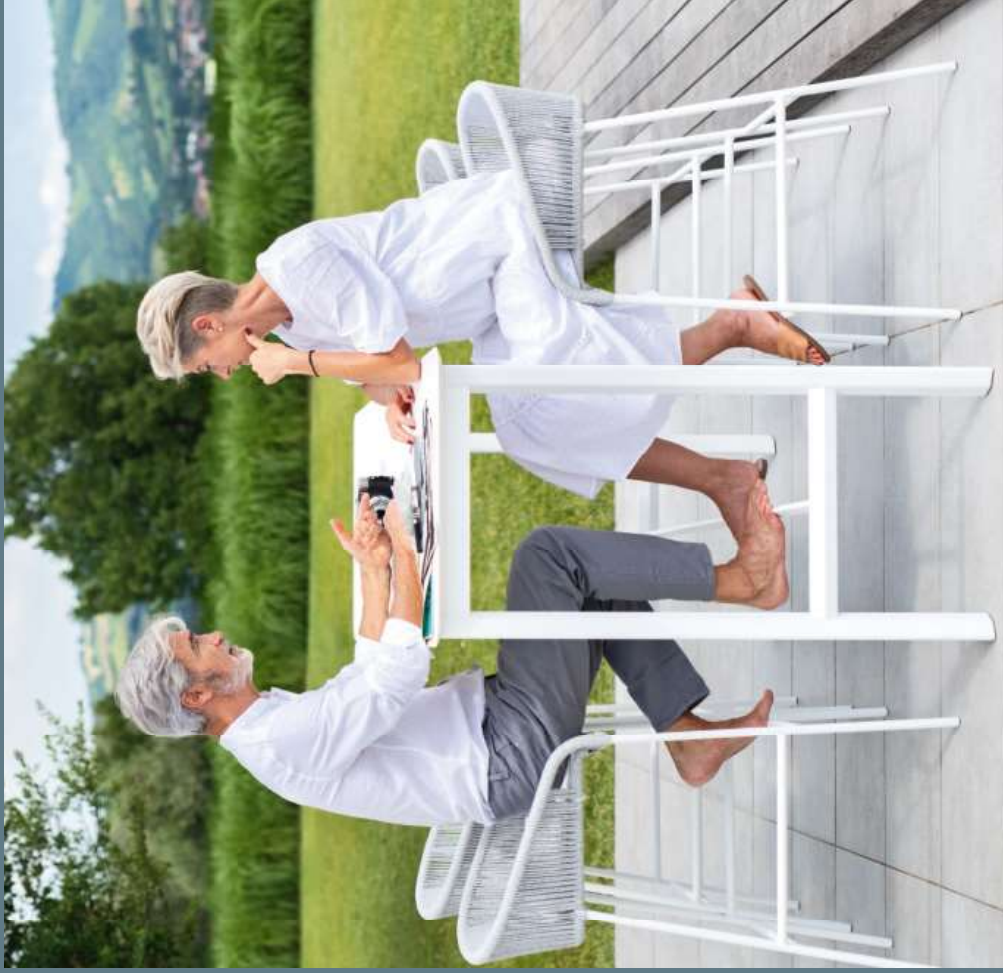

LOW  
DINING

CRICKET

221

POLTRONCINA LOW CRICKET - TAVOLO LOW ELLISSE  
CRICKET DINING ARM-CHAIR LOW - ELLISSE LOW TABLE

220

LANDSCAPES '21\_'22

# OUTDOOR THERAPY IS travel experience

LANDSCAPES '21\_'22

Sono un viaggiatore per natura, e la natura è il centro del mio interesse ed è diventata oggetto del mio lavoro. Viaggio per arricchirmi di tutto quello che il nostro pianeta ci offre, da qui parte la consapevolezza che dobbiamo proteggerlo. La fotocamera è il mio punto di osservazione, ma anche la mia dichiarazione di responsabilità.

*I am a traveler by nature, and nature is the center of my interest and has become object of my work. I travel to enrich myself with all that our planet offers us, hence the awareness that we must protect it. The camera is my point of view, but also my declaration of responsibility.*