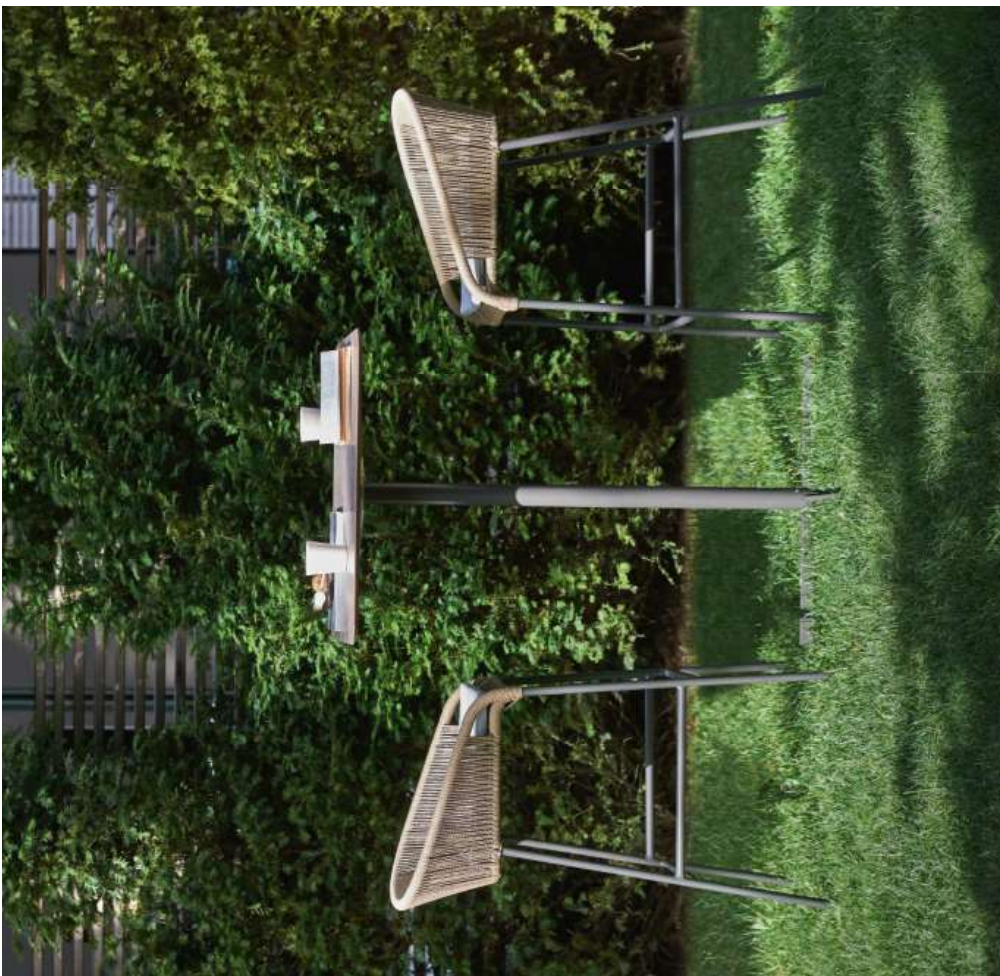

LOW  
DINING

LANDSCAPES '21\_'22

SGABELLICCRIKET - TAVOLO SUMMER SET  
CRICKET STOOLS - SUMMER SET TABLE

238

POLTRONE LOUNGE CRICKET - TAVOLINI BIG  
CRICKET LOUNGE ARMCHAIRS - BIG COFFEE TABLES

239

CRICKET

POLTRONA LOUNGE CRICKET - TAVOLINO SYSTEM  
CRICKET LOUNGE ARMCHAIR - SYSTEM COFFEE TABLE

POTRONE LOUNGE CRICKET - TAVOLO LOW ELLISSE - POLTRONE LOUNGE E TAVOLINO BABYTON  
CRICKET LOUNGE ARMCHAIRS - ELLISSE LOW TABLE - BABYTON ARMCHAIRS AND COFFEE TABLE

## TALKS ABOUT CRICKET

La mia idea con la collezione Cricket era quella di creare una reinterpretazione moderna della classica sedia da giardino: invitante e amichevole con un fascino senza tempo. Una collezione di sedute che si combina a diversi scenari, indoor e outdoor.