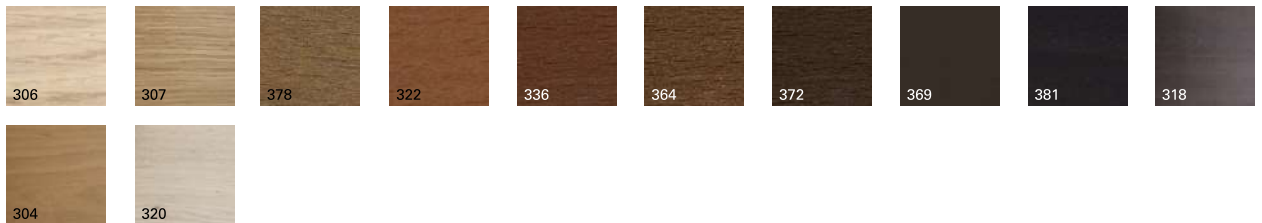

Wood finish Oak

Holzausführungen Eiche

Intellectual property Geistiges Eigentum