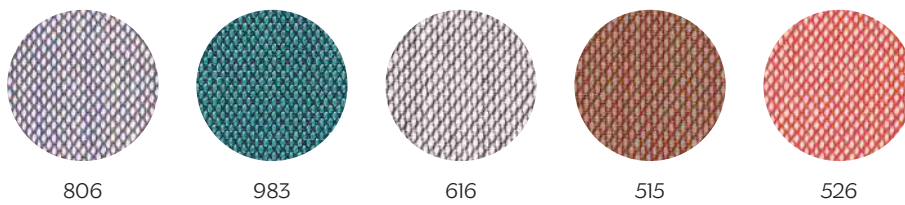

Sabbia
Sand

Foresta
Forest

Foglia di Tè
Teal

Brionne

385.040

Vescom Rolla

Blu Pavone
Peacock

Blu Notte
Midnight Blue

Latte
Steamed Milk

Mostarda
Mustard

Ciliegia
Cherry

Crafte
Graphite

Kvadrat - Maharam Merit

Kvadrat - Melange Nap

Kvadrat - Steelcut Trio 3

Dedar - Alumnus

CAMBE | LECS
Metallo | Iron

Bianco
White
RAL: 9016

Nero
Black
RAL: 9005

Antracite
Anthracite
RAL: 7016

Rame
Copper

Oro Rosa Opaco
Rose Gold Matt