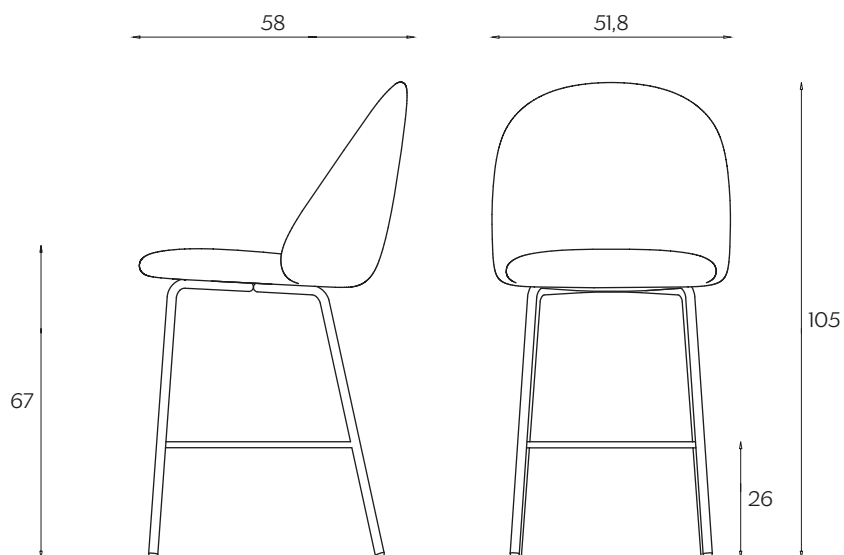

DIMENSIONI | DIMENSIONS

lunghezza | width: 51,8 cm

larghezza | depth: 58 cm

altezza | height: 105 cm

altezza del sedile | seat height: 67 cm

AMBIENTE | ENVIRONMENT

interno | indoor

DOWNLOAD | DOWNLOADS