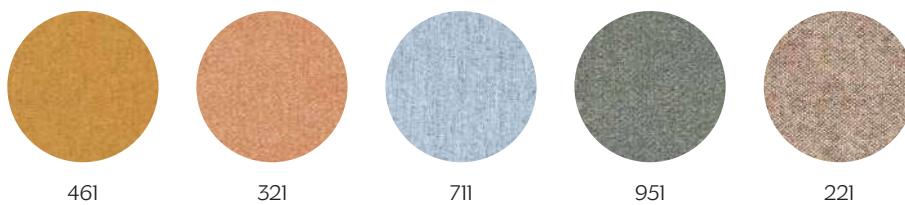

Kvadrat - Melange Nap