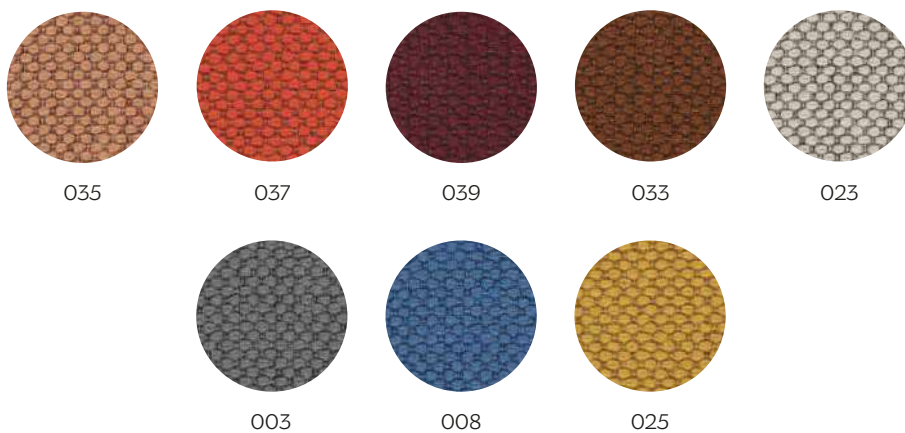

Kvadrat - Maharam Merit