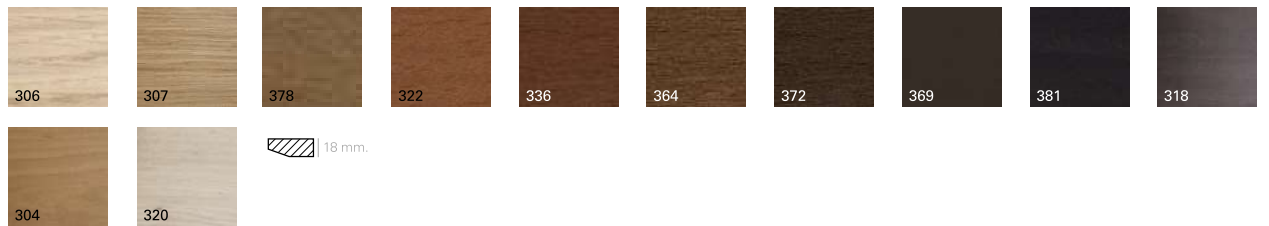

Description
Beschreibung

Table program available with different types of bases and table tops. Bases of 4 aluminum legs, with square or delta shape, available in anodized brown, anodized silver, matte white and matte black, or 4 oak legs, with square form and available in 2 sizes. table tops of different sizes in oak, lacquer, laminate, Technical Stone, Compacto HPL, glass, Calacatta marble, Carrara white marble and black marble bamboo. Connection box available.

Tischprogramm verfügbar mit verschiedenen Untergestellen und Tischplatten. Vierfüssgestell aus Alu in quadratischer oder delta Form, Ausführung anodisiert in braun oder silber, Weiss Matt und Schwarz Matt, oder Vierfüssgestell aus Eiche in quadratischer Form und 2 verschiedenen Grössen. Verfügbare Tischplatten: Eichenfurnier, lackiert, Laminat, Laminat TP, Technical Stone, HPL-Kompakt, Glas, Calacatta Marmor, weiss Carrara Marmor und Bambus Marmor. Anschlussssystem verfügbar.

Wood finish Oak
Holzausführungen Eiche